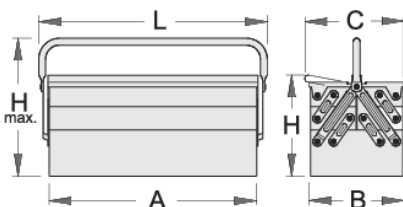

Εργαλειοθήκη πέντε διαμερισμάτων

911/5

Προφίλ

Χαρακτηριστικά προϊόντος

- οικολογικό λακάρισμα με χρώμα ποιότητας προτύπου Qualicoat
- κοντός τύπος με μια χειρολαβή
- το κουτί μπορεί να κλειδωθεί με λουκέτο

210

220

500

225

320

3956

* Οι εικόνες των προϊόντων είναι συμβολικές. Όλες οι διαστάσεις είναι σε mm, το βάρος είναι σε γραμμάρια. Όλες οι αναφερόμενες διαστάσεις μπορεί να διαφέρουν σε ανοχές.

Χρήση (εικόνες)