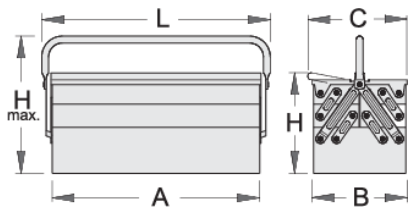

Caja portaherramientas con 5 compartimientos

911/5

Perfiles

Características del producto

- pintado en epoxi sin cadmio ni plomo
- modelo corto con un asa
- la caja se puede cerrar con candado

	A	B	C	L	H	H↑	
601909	460	210	220	500	225	320	3956

* Las imágenes de los productos son simbólicas. Todas las dimensiones son en mm, peso en gramos.

Empleo (imágenes)

Foto (imágenes)

Accesorios

 Bandeja SOS para 923

 Bandeja SOS para vasos 12p para 923

Bandeja SOS para vasos para 923