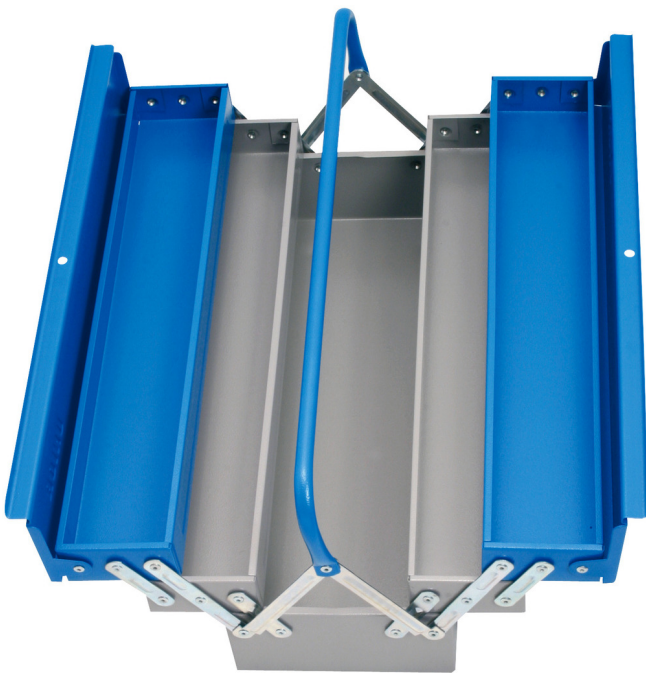

Kutija za alat, petodjelna

911/5

Profili

Atributi proizvoda

- obložena eko bojom Qualicoat standard kvalitetom
- kratka izvedba s jednom ručkom
- box can be locked with padlock

A

B

C