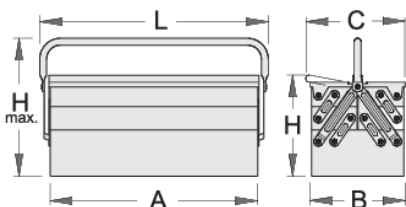

Kutija za alat, petodjelna

911/5

Profili

Atributi proizvoda

- obložena eko bojom Qualicoat standard kvalitetom
- kratka izvedba s jednom ručkom
- box can be locked with padlock

A

B

C