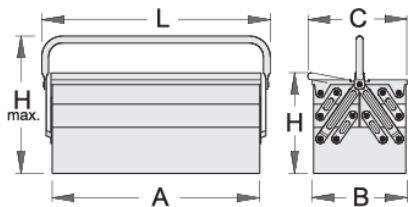

## Параметри на продукта

- боядисани с екологична боя, несъдържаща кадмий и олово
- къс вариант с една дръжка
- кутията може да се заключи с катинар

Barcode	A	B	C	L	H	H↑	Weight
601909	460	210	220	500	225	320	3956

\* Снимките на продуктите са символични. Всички размери са в мм., теглото е в грамове .