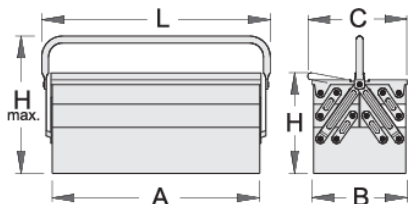

## Параметри на продукта

- боядисани с екологична боя, несъдържаща кадмий и олово
- къс вариант с една дръжка
- кутията може да се заключи с катинар

	A	B	C	L	H	H↑	
601909	460	210	220	500	225	320	3956

\* Снимките на продуктите са символични. Всички размери са в мм., теглото е в грамове .