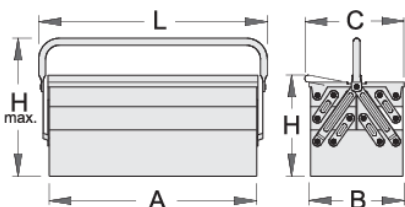

Kuti metalike për vegla- 5 pjesësh

911/5

Profiles

Product features

- ngjyra e mjedisit të veshura me kadmium dhe ngjyra të çojë lirë
- lloj të shkurtër me një dorezë
- kutia mund të sigurohet edhe me dry

A

220

500

225

320

3956

* Imazhet e produkteve janë simbolike. Të gjitha dimensionet janë në mm, pesha në gram. Të gjitha dimensionet e listuara mund të ndryshojnë në tolerancë.

Usage (pictures)

Photo (pictures)