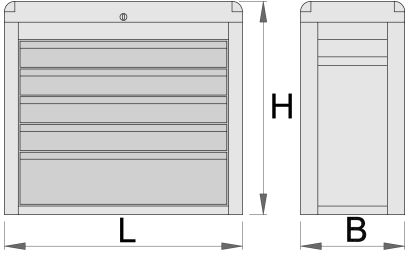

Alet sandığı Eurostyle - 5 bölmeli

939/5E

Profiles

Product features

- malzeme: sac metal
- kilitleme sistemi
- lock with key included also foam keyring
- kilitli kapak, kapak kapatıldığında çekmeceler kilitlenecektir
- bilyalı sürgülü çekmeceler
- sentetik örtü çekmeceleri ve aletleri hasarlardan korur

- kadmiyum ve kurşun içermeyen renkle ekolojik lake kaplamalıdır
- 5 çekmece, boyutlar 560x265x70 mm
- her çekmecenin maksimum kapasitesi: 30kg

	L	B	H	
611784	685	300	535	25000

* Ürünlerin resimleri semboliktir. Bütün boyutlar mm ve ağırlık gram cinsindedir.

Spare parts

Lock with keys

Related products

Alet sandığı Eurostyle - 3 bölmeli

Alet arabası Avrupa stili