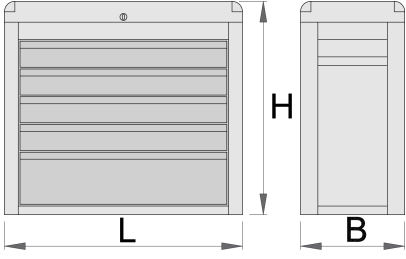

Alet sandığı Eurostyle - 5 bölmeli

939/5E

Profiles

Product features

- malzeme: sac metal
- kilitleme sistemi
- lock with key included also foam keyring
- kilitli kapak, kapak kapatıldığında çekmeceler kilitlenecektir
- bilyalı sürgülü çekmeceler
- sentetik örtü çekmeceleri ve aletleri hasarlardan korur

- kadmiyum ve kurşun içermeyen renkle ekolojik lake kaplamalıdır
- 5 çekmece, boyutlar 560x265x70 mm
- her çekmecenin maksimum kapasitesi: 30kg

	L	B	H	
611784	685	300	535	25000

* Ürünlerin resimleri semboliktir. Bütün boyutlar mm ve ağırlık gram cinsindedir.