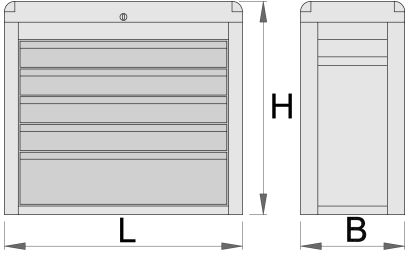

Alet sandığı Eurostyle - 5 bölmeli

939/5E

Profiles

Product features

- malzeme: sac metal
- kilitleme sistemi
- lock with key included also foam keyring
- kilitli kapak, kapak kapatıldığında çekmeceler kilitlenecektir
- bilyalı sürgülü çekmeceler
- sentetik örtü çekmeceleri ve aletleri hasarlardan korur

- kadmiyum ve kurşun içermeyen renkle ekolojik lake kaplamalıdır
- 5 çekmece, boyutlar 560x265x70 mm
- her çekmecenin maksimum kapasitesi: 30kg

	L	B	H	
611784	685	300	535	25000

* Ürünlerin resimleri semboliktir. Bütün boyutlar mm ve ağırlık gram cinsindedir.

Spare parts

Lock with keys

Related products

Alet sandığı Eurostyle - 3 bölmeli

Alet arabası Avrupa stili

Alet arabası Avrupa stili