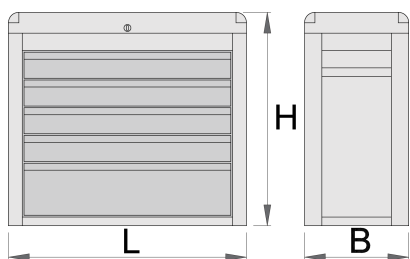

Predalnik Eurostyle - 5 delni

939/5E

Profili

Atributi izdelka

- material: Premium Plus pločevina
- centralno zaklepanje predalov s ključavnico in pregibnim ključem
- ključavnica s ključem vsebuje tudi obesek
- pokrov s ključavnico, ko je pokrov zaprt, so predali zaklenjeni
- predali s krogličnimi vodili
- sintetična obloga ščiti predale in orodje pred poškodbo

- uporaba eko barve s standardom kvalitete Qualicoat
- 5 predalov L 560 x W 265 x H 70 mm
- maksimalna nosilnost posameznega predala: 30kg

611784

L

685

B

300

H

535

25000

* Slike proizvodov so simbolične. Vse dimenzije so v mm, masa v g. Vse navedene dimenzije lahko odstopajo v tolerančnih merah.

Rezervni deli

Ključavnica s ključema

Related products

Voziček za orodje Eurostyle