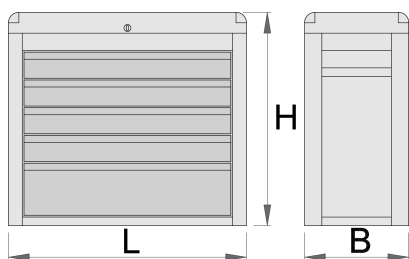

Predalnik Eurostyle - 5 delni

939/5E

Profili

Atributi izdelka

- material: Premium Plus pločevina
- centralno zaklepanje predalov s ključavnico in pregibnim ključem
- ključavnica s ključem vsebuje tudi obesek
- pokrov s ključavnico, ko je pokrov zaprt, so predali zaklenjeni
- predali s krogličnimi vodili
- sintetična obloga ščiti predale in orodje pred poškodbo

- uporaba eko barve s standardom kvalitete Qualicoat
- 5 predalov L 560 x W 265 x H 70 mm
- maksimalna nosilnost posameznega predala: 30kg

611784

L

685

B

300

H

535

25000

* Slike proizvodov so simbolične. Vse dimenzije so v mm, masa v g. Vse navedene dimenzije lahko odstopajo v tolerančnih merah.

Rezervni deli

Ključavnica s ključema

Related products

Predalnik Eurostyle 3 - delni