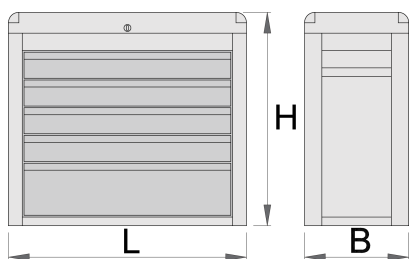

- lakované ekologickou farbou Qualicoat
- 5 zásuviek L 560 x W 265 x H 70 mm
- nosnosť zásuvky: 30kg

611784

L

685

B

300

H

535