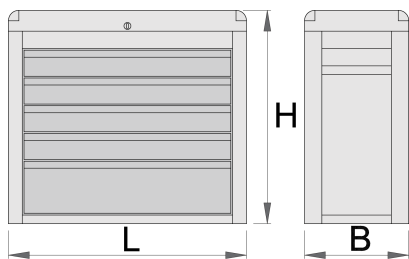

Ящик инструментальный - 5 отделений

939/5E

Профили

Описание товара

- материал: листовая сталь Premium Plus
- центральная запирающая система с замком и складным ключом
- замок и ключ в комплекте
- крышка с замком, когда крышка закрыта - ящики заперты
- выдвигаемые ящики на шарикоподшипниках с салазками

- пластиковое покрытие предохраняет ящики и инструмент от повреждений
- используется экологичное покрытие, соответствующее стандарту качества Qualicoat
- пять ящиков размерами 560x265x70 мм
- грузоподъёмность ящиков: 30 кг

	L	B	H	
611784	685	300	535	25000

* Изображения продуктов носят демонстрационный характер. Все размеры указаны в миллиметрах, вес в граммах.

Запасные детали

Замок с ключами

Сопутствующие товары

Тележка инструментальная EUROSTYLE