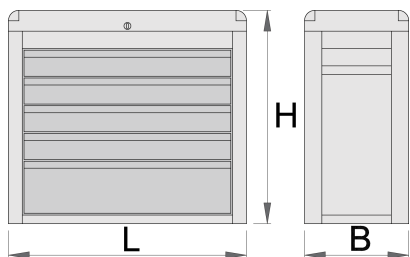

- пластиковое покрытие предохраняет ящики и инструмент от повреждений
- используется экологичное покрытие, соответствующее стандарту качества Qualicoat
- пять ящиков размерами 560x265x70 мм
- грузоподъёмность ящиков: 30 кг

	<b>L</b>	<b>B</b>	<b>H</b>	
611784	685	300	535	25000

\* Изображения продуктов носят демонстрационный характер. Все размеры указаны в миллиметрах, вес в граммах.