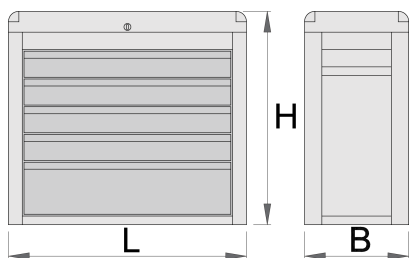

Dulap de scule Eurostyle-5 compartimente

Hidden

939/5E

Profile

Caracteristicile produsului

- tabla cu gauri perforate
- sistem de inchidere
- lock with key included also foam keyring
- capac cu incuietoare, cand capacul este inchis sertarele sunt blocate

- sertare pe rulmenti
- protectie a sertarelor sintetica si a sculelor contra deteriorarii
- vopsite cu vopsele ecologice fara cadmiu si plumb
- 5 sertare, dimensiunea 560x265x70 mm
- Capacitatea sertarelor: 30 kg

	L	B	H	
611784	685	300	535	25000

* Imaginea produsului este simbolica. Toate dimensiunile sunt exprimate în mm, greutatea în grame.

Piese de schimb

Lock with keys

Related products

Carucior de scule "EUROSTYLE"