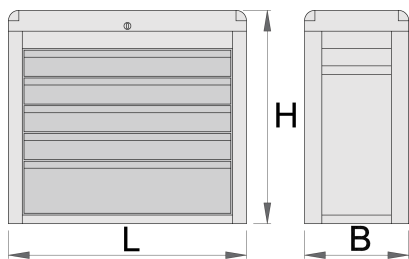

Dulap de scule Eurostyle-5 compartimente

939/5E

Profile

Caracteristicile produsului

- tabla cu gauri perforate
- sistem de inchidere
- lock with key included also foam keyring
- capac cu incuietoare, cand capacul este inchis sertarele sunt blocate
- sertare pe rulmenti

- protectie a sertarelor sintetice si a sculelor contra deteriorarii
- vopsele cu vopsele ecologice fara cadmiu si plumb
- 5 sertare, dimensiunea 560x265x70 mm
- Capacitatea sertarelor: 30 kg

	L	B	H	
611784	685	300	535	25000

* Imaginea produsului este simbolica. Toate dimensiunile sunt exprimate în mm, greutatea în grame.

Piese de schimb

Lock with keys

Related products

Carucior de scule "EUROSTYLE"