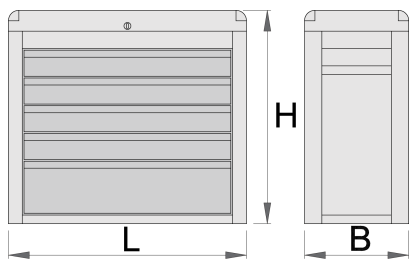

Dulap de scule Eurostyle-5 compartimente

939/5E

Profile

Caracteristicile produsului

- tabla cu gauri perforate
- sistem de inchidere
- lock with key included also foam keyring
- capac cu incuietoare, cand capacul este inchis sertarele sunt blocate
- sertare pe rulmenti

- protectie a sertarelor sintetice si a sculelor contra deteriorarii
- vopsele cu vopsele ecologice fara cadmiu si plumb
- 5 sertare, dimensiunea 560x265x70 mm
- Capacitatea sertarelor: 30 kg

	L	B	H	
611784	685	300	535	25000

* Imaginea produsului este simbolica. Toate dimensiunile sunt exprimate în mm, greutatea în grame.

Piese de schimb

Lock with keys

Related products

Dulap de scule Eurostyle-3 compartimente

Carucior de scule "EUROSTYLE"