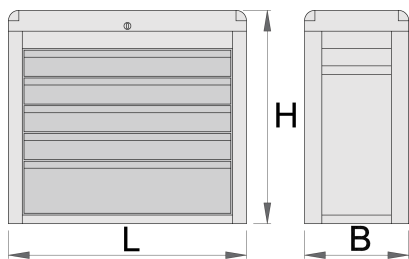

- protectie a sertarelor sintetice si a sculelor contra deteriorarii
- vopsele cu vopsele ecologice fara cadmiu si plumb
- 5 sertare, dimensiunea 560x265x70 mm
- Capacitatea sertarelor: 30 kg

	L	B	H	
611784	685	300	535	25000

* Imaginea produsului este simbolica. Toate dimensiunile sunt exprimate în mm, greutatea în grame.

Piese de schimb

Lock with keys

Related products

Carucior de scule "EUROSTYLE"