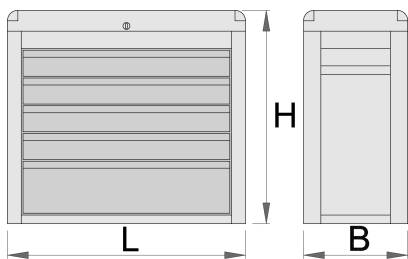

## Profili

---

- la copertura sintetica protegge i cassetti e gli utensili da danneggiamenti
- laccatura ecologica con colori senza cadmio e piombo
- 5 cassetti (dim. 560x265x70 mm)
- portata dei cassetti: 30 kg.

	<b>L</b>	<b>B</b>	<b>H</b>	
611784	685	300	535	25000

\* Le immagini dei prodotti sono puramente simboliche. Tutte le dimensioni sono in mm, peso in grammi.