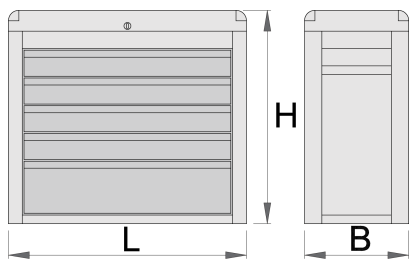

## Profili

---

- la copertura sintetica protegge i cassetti e gli utensili da danneggiamenti
- laccatura ecologica con colori senza cadmio e piombo
- 5 cassetti (dim. 560x265x70 mm)
- portata dei cassetti: 30 kg.

	<b>L</b>	<b>B</b>	<b>H</b>	
611784	685	300	535	25000

\* Le immagini dei prodotti sono puramente simboliche. Tutte le dimensioni sono in mm, peso in grammi.