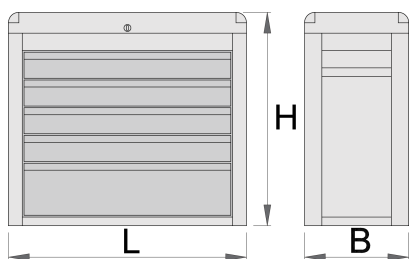

Eurostyle szerszámláda - 5 fiókkal

939/5E

Profilok

Termékjellemzők

- anyaga: Premium Plus acéllemez
- központi kulcsos zárrendszer összecusukható kulccsal
- mellékelt habszivacs kulcstartóval
- fedél zárható, lecsukásával a fiókok is záródnak
- fiókok golyóscsapágyazott sínekkel
- szintetikus fiókbetét védi a fiókok belsejét és a szerszámokat a sérüléstől

- környezetbarát porszórt festékbevonattal Qualicoat minőségi szabvány szerint
- 5 fiókkal (H 560 × Sz 265 × M 70 mm)
- fiókok egyenkénti teherbírása: 30 kg

	L	B	H	
611784	685	300	535	25000

* A termékeképek illusztrációk. Minden feltüntetett méret milliméterben, a tömegek grammokban. Az összes feltüntetett méret eltérhet a toleranciának megfelelően.