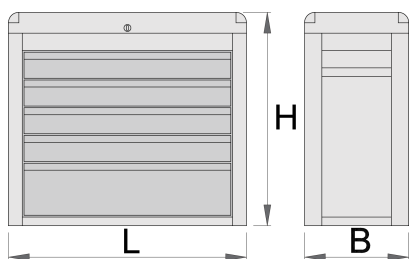

Sanduk za alat, petodijelni

939/5E

Profili

Atributi proizvoda

- materijal: Premium Plus lim
- sa sistemom zaključavanja
- Brava sa ključem i privjeskom
- Poklopac sa bravom, zaključavanjem poklopca i ladice se zaključavaju
- Police s kugličnim vodilicama
- Sintetičke podloge štite ladice i alat od oštećenja

- ekološki lak bez olova i kadmija
- 5 ladica dimenzija 560x275x70mm
- Nosivost ladica: 30kg

	L	B	H	
611784	685	300	535	25000

* Slike proizvoda su simbolične. Sve dimenzije su u mm, masa je u g.

Rezervni dijelovi