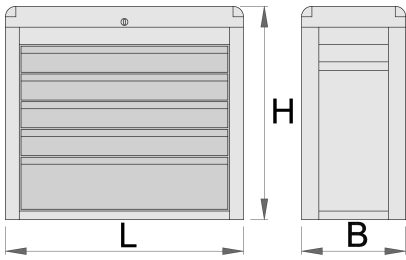

- ekološki lak bez olova i kadmija
- 5 ladica dimenzija 560x275x70mm
- Nosivost ladica: 30kg

	<b>L</b>	<b>B</b>	<b>H</b>	
611784	685	300	535	25000

\* Slike proizvoda su simbolične. Sve dimenzije su u mm, masa je u g.