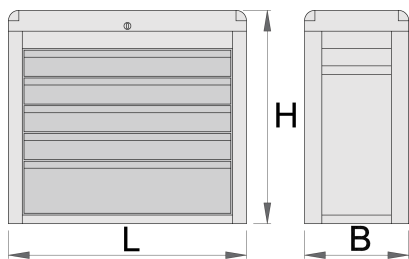

Εργαλειοφόρος Eurostyle – 5 διαμερισμάτων

939/5E

Προφίλ

Χαρακτηριστικά προϊόντος

- Υλικό: premium plus χαλυβδόφυλλο
- Κεντρικό σύστημα κλειδώματος με αναδιπλούμενο κλειδί
- κλειδαριά με κλειδί, που περιλαμβάνει μπρελόκ από αφρώδες υλικό
- καπάκι με κλειδαριά, όταν το καπάκι είναι κλειστό κλειδώνουν και τα συρτάκια
- οδηγί συρταριών με ρουλεμάν

- συνθετικό προστατευτικό κάλυμμα συρταριών και εργαλείων
- οικολογικό λακάρισμα με χρώμα ποιότητας προτύπου Qualicoat
- 5 συρτάρια L 560 x Π 265 x Υ 70 mm
- αντοχή συρταριών: 30kg

	L	B	H	
611784	685	300	535	25000

* Οι εικόνες των προϊόντων είναι συμβολικές. Όλες οι διαστάσεις είναι σε mm, το βάρος είναι σε γραμμάρια. Όλες οι αναφερόμενες διαστάσεις μπορεί να διαφέρουν σε ανοχές.

Ανταλλακτικά

Lock with keys

Σχετικά προϊόντα

Εργαλειοφόρος Eurostyle – 3 διαμερισμάτων

Τροχήλατος εργαλειοφόρος "EUROSTYLE"