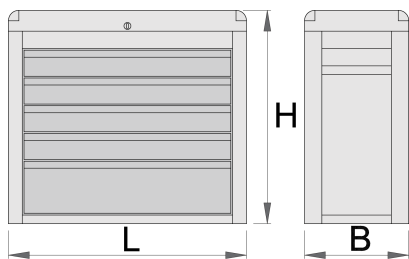

Εργαλειοφόρος Eurostyle – 5 διαμερισμάτων

939/5E

Προφίλ

Χαρακτηριστικά προϊόντος

- Υλικό: premium plus χαλυβδόφυλλο
- Κεντρικό σύστημα κλειδώματος με αναδιπλούμενο κλειδί
- κλειδαριά με κλειδί, που περιλαμβάνει μπρελόκ από αφρώδες υλικό
- καπάκι με κλειδαριά, όταν το καπάκι είναι κλειστό κλειδώνουν και τα συρτάκια
- οδηγί συρταριών με ρουλεμάν

- συνθετικό προστατευτικό κάλυμμα συρταριών και εργαλείων
- οικολογικό λακάρισμα με χρώμα ποιότητας προτύπου Qualicoat
- 5 συρτάρια L 560 x Π 265 x Υ 70 mm
- αντοχή συρταριών: 30kg

	L	B	H	
611784	685	300	535	25000

* Οι εικόνες των προϊόντων είναι συμβολικές. Όλες οι διαστάσεις είναι σε mm, το βάρος είναι σε γραμμάρια. Όλες οι αναφερόμενες διαστάσεις μπορεί να διαφέρουν σε ανοχές.

Ανταλλακτικά

Lock with keys

Σχετικά προϊόντα