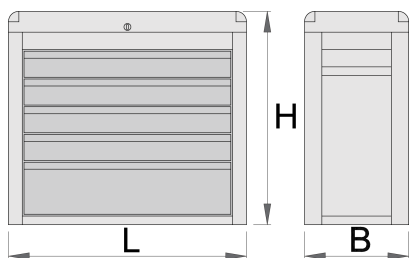

- οδηγοί συρταριών με ρουλεμάν
- συνθετικό προστατευτικό κάλυμμα συρταριών και εργαλείων
- οικολογικό λακάρισμα με χρώμα ποιότητας προτύπου Qualicoat
- 5 συρτάρια L 560 x Π 265 x Υ 70 mm
- αντοχή συρταριών: 30kg

	<b>L</b>	<b>B</b>	<b>H</b>	
611784	685	300	535	25000

\* Οι εικόνες των προϊόντων είναι συμβολικές. Όλες οι διαστάσεις είναι σε mm, το βάρος είναι σε γραμμάρια. Όλες οι αναφερόμενες διαστάσεις μπορεί να διαφέρουν σε ανοχές.