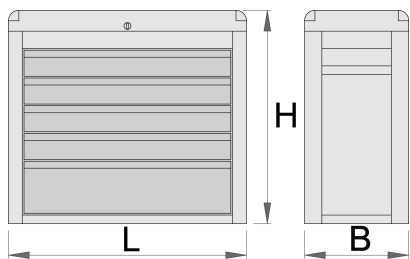

Εργαλειοφόρος Eurostyle – 5 διαμερισμάτων

939/5E

Προφίλ

Χαρακτηριστικά προϊόντος

- Υλικό: premium plus χαλυβδόφυλλο
- Κεντρικό σύστημα κλειδώματος με αναδιπλούμενο κλειδί
- κλειδαριά με κλειδί, που περιλαμβάνει μπρελόκ από αφρώδες υλικό
- καπάκι με κλειδαριά, όταν το καπάκι είναι κλειστό κλειδώνουν και τα συρτάκια
- οδηγί συρταριών με ρουλεμάν

- συνθετικό προστατευτικό κάλυμμα συρταριών και εργαλείων
- οικολογικό λακάρισμα με χρώμα ποιότητας προτύπου Qualicoat
- 5 συρτάρια L 560 x Π 265 x Υ 70 mm
- αντοχή συρταριών: 30kg

	L	B	H	
611784	685	300	535	25000

* Οι εικόνες των προϊόντων είναι συμβολικές. Όλες οι διαστάσεις είναι σε mm, το βάρος είναι σε γραμμάρια. Όλες οι αναφερόμενες διαστάσεις μπορεί να διαφέρουν σε ανοχές.

Ανταλλακτικά

Lock with keys

Σχετικά προϊόντα