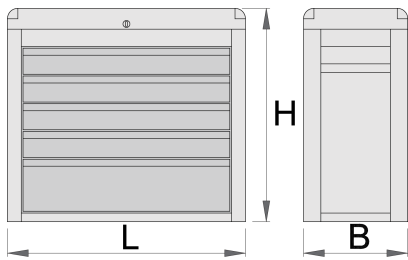

Coffre 5 tiroirs

939/5E

Profils

Description produit

- matière : tôle Premium Plus
- système de verrouillage centralisé avec clé repliable
- serrure à clé, un porte clé mousse inclu
- fermeture centralisée des tiroirs par le mécanisme du couvercle, lorsque le couvercle est baissé, les tiroirs sont verrouillés
- tiroirs coulissants avec glissières sur roulement
- tiroirs recouverts de feutrine

- laque éco à la norme Qualicoat
- 5 tiroirs de dim L560xP265xH70mm
- capacité des tiroirs : 30 kg

| | | | | |
|--|----------|----------|----------|---|
|  | L | B | H |  |
| 611784 | 685 | 300 | 535 | 25000 |

* Les images des produits ne sont pas contractuelles. Toutes les dimensions sont en mm, les poids en grammes.

Pièces de rechange

Serrure + clés

Related products

Servante EUROSTYLE 4