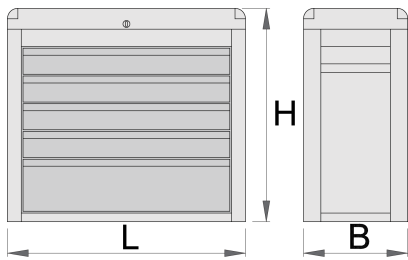

Coffre 5 tiroirs

939/5E

Profils

Description produit

- matière : tôle Premium Plus
- système de verrouillage centralisé avec clé repliable
- serrure à clé, un porte clé mousse inclu
- fermeture centralisée des tiroirs par le mécanisme du couvercle, lorsque le couvercle est baissé, les tiroirs sont verrouillés
- tiroirs coulissants avec glissières sur roulement
- tiroirs recouverts de feutrine

- laque éco à la norme Qualicoat
- 5 tiroirs de dim L560xP265xH70mm
- capacité des tiroirs : 30 kg

611784	L	B	H	25000
611784	685	300	535	25000

* Les images des produits ne sont pas contractuelles. Toutes les dimensions sont en mm, les poids en grammes.