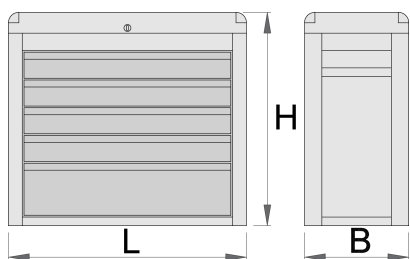

Coffre 5 tiroirs

939/5E

Profils

Description produit

- matière : tôle Premium Plus
- système de verrouillage centralisé avec clé repliable
- serrure à clé, un porte clé mousse inclu
- fermeture centralisée des tiroirs par le mécanisme du couvercle, lorsque le couvercle est baissé, les tiroirs sont verrouillés
- tiroirs coulissants avec glissières sur roulement
- tiroirs recouverts de feutrine

- laque éco à la norme Qualicoat
- 5 tiroirs de dim L560xP265xH70mm
- capacité des tiroirs : 30 kg

611784

L

685

B

300

H

535

25000

* Les images des produits ne sont pas contractuelles. Toutes les dimensions sont en mm, les poids en grammes.

Pièces de rechange

Serrure + clés

Related products

Servante EUROSTYLE 4