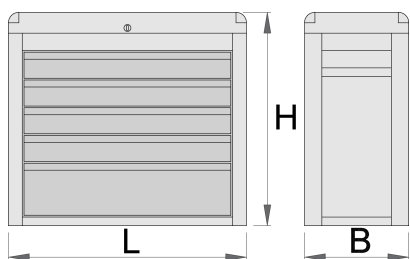

## Description produit

- matière : tôle Premium Plus
- système de verrouillage centralisé avec clé repliable
- serrure à clé, un porte clé mousse inclu
- fermeture centralisée des tiroirs par le mécanisme du couvercle, lorsque le couvercle est baissé, les tiroirs sont verrouillés
- tiroirs coulissants avec glissières sur roulement
- tiroirs recouverts de feutrine

- laque éco à la norme Qualicoat
- 5 tiroirs de dim L560xP265xH70mm
- capacité des tiroirs : 30 kg

	<b>L</b>	<b>B</b>	<b>H</b>	
611784	685	300	535	25000

\* Les images des produits ne sont pas contractuelles. Toutes les dimensions sont en mm, les poids en grammes.