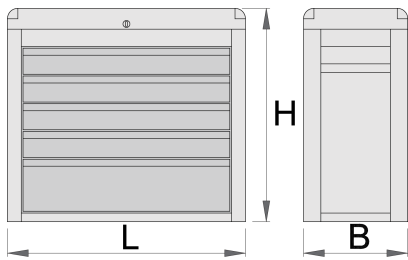

Coffre 5 tiroirs

939/5E

Profils

Description produit

- matière : tôle Premium Plus
- système de verrouillage centralisé avec clé repliable
- serrure à clé, un porte clé mousse inclu
- fermeture centralisée des tiroirs par le mécanisme du couvercle, lorsque le couvercle est baissé, les tiroirs sont verrouillés
- tiroirs coulissants avec glissières sur roulement
- tiroirs recouverts de feutrine

- laque éco à la norme Qualicoat
- 5 tiroirs de dim L560xP265xH70mm
- capacité des tiroirs : 30 kg

	L	B	H	
611784	685	300	535	25000

* Les images des produits ne sont pas contractuelles. Toutes les dimensions sont en mm, les poids en grammes.