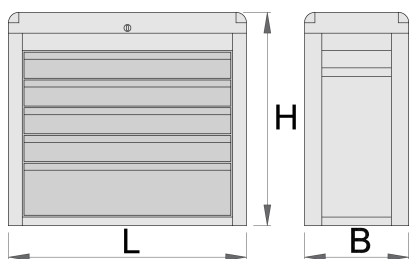

Coffre 5 tiroirs

939/5E

Profils

Description produit

- matière : tôle Premium Plus
- système de verrouillage centralisé avec clé repliable
- serrure à clé, un porte clé mousse inclu
- fermeture centralisée des tiroirs par le mécanisme du couvercle, lorsque le couvercle est baissé, les tiroirs sont verrouillés
- tiroirs coulissants avec glissières sur roulement
- tiroirs recouverts de feutrine

- laque éco à la norme Qualicoat
- 5 tiroirs de dim L560xP265xH70mm
- capacité des tiroirs : 30 kg

	L	B	H	
611784	685	300	535	25000

* Les images des produits ne sont pas contractuelles. Toutes les dimensions sont en mm, les poids en grammes.