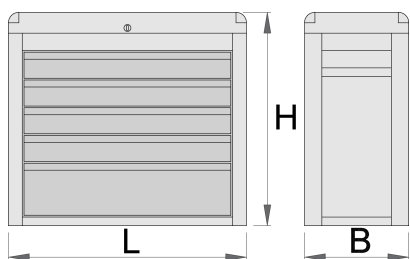

Skříň na nářadí - 5 zásuvek

939/5E

Profily

Vlastnosti produktu

- materiál: Premium Plus plech
- centrální zamykání zámkem a sklápěcím klíčem
- součástí zámku je také pěnový přívěšek na klíče
- opatřeno zámkem, když je víko zavřené zásuvky nejdou otevřít
- 100% výsuvné zásuvky na kolečkových ložiskách
- syntetický potah povrchu chrání zásuvky a nástroje před poškozením

- použitá ekologická barva standardu kvality Qualicoat
- 5 zásuvek L 560 x W 265 x H 70 mm
- Kapacita zásuvek: 30 kg

	L	B	H	
611784	685	300	535	25000

* Obrázky produktů jsou symbolické. Všechny rozměry jsou v mm a hmotnost v gramech. Všechny uvedené rozměry se mohou lišit v toleranci.