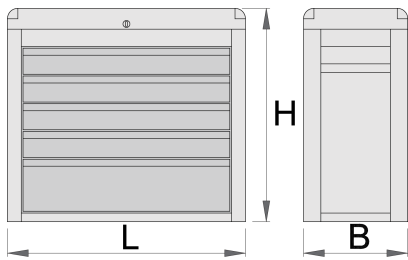

- obložena eko bojom Qualicoat standard kvalitetom
- 5 ladica D 560 x Š 265 x V 70 mm
- nosivost ladica: 30kg

	<b>L</b>	<b>B</b>	<b>H</b>	
611784	685	300	535	25000

\* Slike proizvoda su simbolične. Sve dimenzije su u mm, masa je u g.