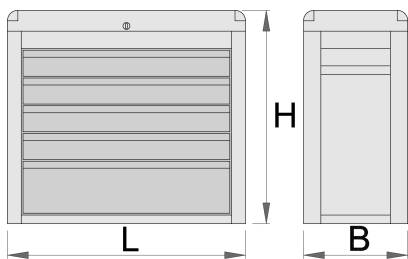

Sanduk za alat petodijelni

939/5E

Profili

Atributi proizvoda

- materijal: Premium Plus lim
- sa sistemom zaključavanja
- lock with key included also foam keyring
- poklopac sa bravom, zaključavanjem poklopca i ladice se zaključavaju
- police s kugličnim vodilicama
- sintetičke podloge štite ladice i alat od oštećenja

- obložena eko bojom Qualicoat standard kvalitetom
- 5 ladica D 560 x Š 265 x V 70 mm
- nosivost ladica: 30kg

	L	B	H	
611784	685	300	535	25000

* Slike proizvoda su simbolične. Sve dimenzije su u mm, masa je u g.