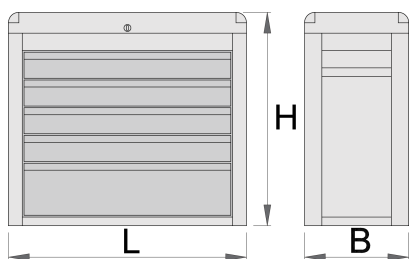

Шкаф метален с 5 чекмеджета

939/5E

Профили

Параметри на продукта

- материал: ламарина
- заключващ механизъм
- заключването включва ключ и пенообразен ключодържател
- капак с ключ, когато капака е в затворено положение, чекмеджетата се заключват
- водачи за чекмеджета със сачмени лагери
- синтетичната покривка предпазва чекмеджетата и инструментите от нараняване

- боядисани с екологична боя, несъдържаща кадмий и олово
- 5 чекмеджета р-ри 560x265x70 mm
- капацитет на чекмеджетата: 30 кг.

	L	B	H	
611784	685	300	535	25000

* Снимките на продуктите са символични. Всички размери са в мм., теглото е в грамове .