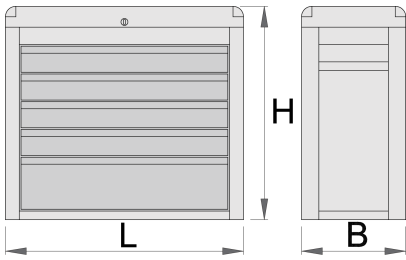

Gereedschapkist Eurostyle - 5 delig

939/5E

Profielen

Product attributen

- material: premium PLUS sheet metal
- central locking system with a lock and folding key
- slot met sleutel, ook schuimrubberen sleutelhanger meegeleverd
- cover with lock, when the cover is closed the drawers will be locked
- drawers with ball-bearing slides
- the synthetic covering protects drawers and tools from damage

- coated with eco colour of Qualicoat quality standard
- 5 laden L 560 x B 265 x H 70 mm
- maximum capacity of each drawer: 30kg

	L	B	H	
611784	685	300	535	25000

* Afbeeldingen van producten zijn symbolisch. Alle afmetingen zijn in mm, en het gewicht in grammen. Alle vermelde afmetingen kunnen variëren in tolerantie.