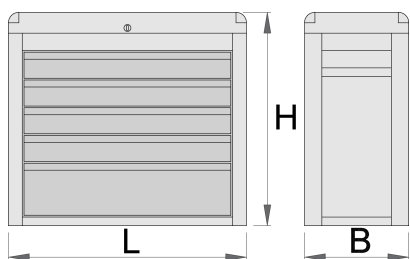

Kasetë metali EUROSTYLE-me 5 sirtar

939/5E

Profiles

Product features

- Materiali: fletë metalike
- Sistemi mbyllje
- bravë me çelës dhe varëse
- mbuluar me bllokohet, kur të mbuluar është e mbyllur mbathje do të jetë i bllokuar
- mbathje me rrëshqitje-top duke mbajtur
- mbulon sintetike mbrojtur mbathje dhe mjetet nga dëmtimi

- Ilak ekologjike veshura me kadmium dhe ngjyra të çojë lirë
- 5 mbathje, dimension 560x265x70 mm
- Kapaciteti maksimal i sirtarin e para: 30 kg

	L	B	H	
611784	685	300	535	25000

* Imazhet e produkteve janë simbolike. Të gjitha dimensionet janë në mm, pesha në gram. Të gjitha dimensionet e listuara mund të ndryshojnë në tolerancë.