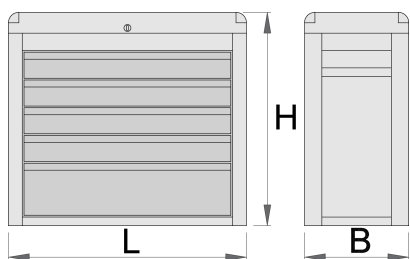

- Ilak ekologjike veshura me kadmium dhe ngjyra të çojë lirë
- 5 mbathje, dimension 560x265x70 mm
- Kapaciteti maksimal i sirtarin e para: 30 kg

	L	B	H	
611784	685	300	535	25000

* Imazhet e produkteve janë simbolike. Të gjitha dimensionet janë në mm, pesha në gram. Të gjitha dimensionet e listuara mund të ndryshojnë në tolerancë.

Spare parts

Related products