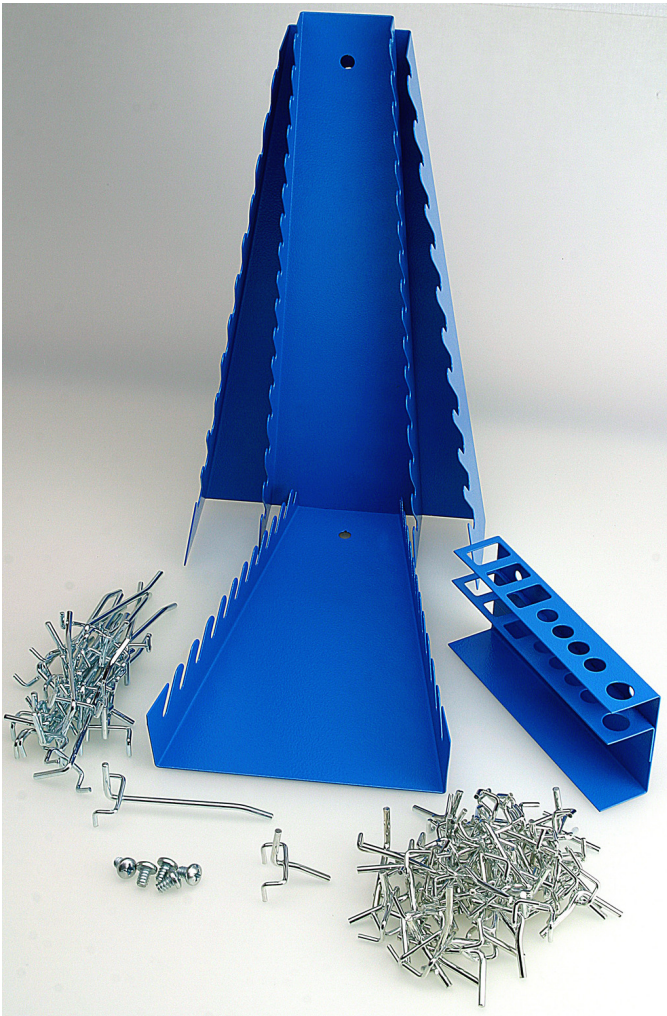

Pajisje për 948E2

948E2.1

Profiles

[./al/support/warranty](http://al/support/warranty).

Product features

- Pajisje : grepa (. 35 copë zbehtë 35mm , 10 copë dim 50mm dhe 20 copë dim 100mm . .) , me metalike qëndron për wrenches - 3 copë dhe daltë - 1 copë