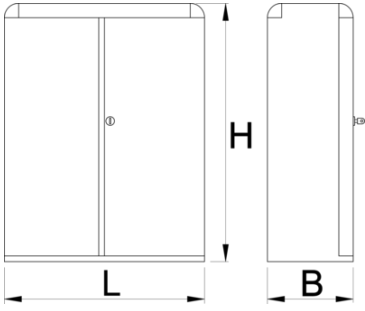

Alet dolabı

948E2

Profiles

Product features

- malzeme: sac metal
- kilitleme sistemi
- lock with key included also foam keyring
- kadmiyum ve kurşun içermeyen renkle ekolojik lake kaplamalıdır

- dolabın iç kısmına, delikli sac plaka takılmıştır

	L	B	H	
612216	700	300	900	26000

* Ürünlerin resimleri semboliktir. Bütün boyutlar mm ve ağırlık gram cinsindedir.

Usage (pictures)

Accessories

948E1 için aksesuarlar

AKU tornavida için tutucu

Çekiçler için tutucu