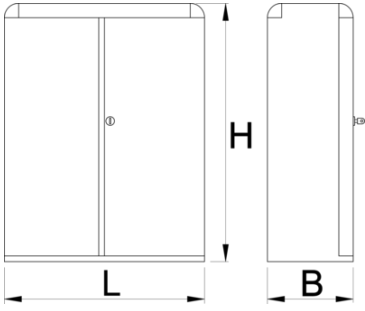

Alet dolabı

948E2

Profiles

Product features

- malzeme: sac metal
- kilitleme sistemi
- lock with key included also foam keyring
- kadmiyum ve kurşun içermeyen renkle ekolojik lake kaplamalıdır

- dolabın iç kısmına, delikli sac plaka takılmıştır

	L	B	H	
612216	700	300	900	26000

* Ürünlerin resimleri semboliktir. Bütün boyutlar mm ve ağırlık gram cinsindedir.

Usage (pictures)

Accessories

AKU tornavida için tutucu

Çekiçler için tutucu

İğne ile tutucu