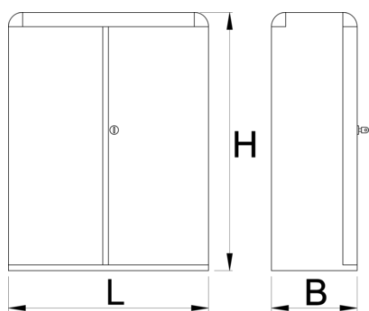

Skrinka na náradie

948E2

Profiles

Product features

- materiál: premium plus oceľový plech
- centrálny uzamykací systém so zámkom a skladacím kľúčom
- zámok s kľúčom vrátane penovej kľúčienky
- lakované ekologickou farbou Qualicoat

- interiér skrinky je z perforovaného plechu

	L	B	H	
612216	700	300	900	26000

* Obrázky sú symbolické. Všetky rozmery sú v mm, hmotnosť je v g. Všetky udané rozmery sa môžu líšiť v rámci tolerancie.

Usage (pictures)