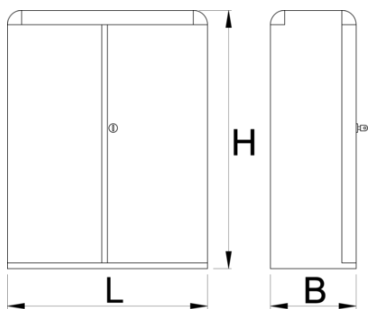

Skrinka na náradie

Hidden

948E2

Profiles

Product features

- materiál: premium plus oceľový plech
- centrálny uzamykací systém so zámkom a skladacím kľúčom
- zámok s kľúčom vrátane penovej kľúčienky
- lakované ekologickou farbou Qualicoat

- interiér skrinky je z perforovaného plechu

	L	B	H	
612216	700	300	900	26000

* Obrázky sú symbolické. Všetky rozmery sú v mm, hmotnosť je v g. Všetky udané rozmery sa môžu líšiť v rámci tolerancie.

Usage (pictures)