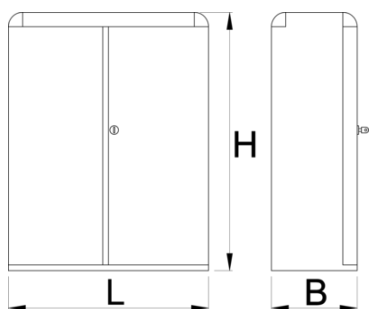

- внутреннее пространство шкафа оснащено перфорированными стальными листами

	L	B	H	
612216	700	300	900	26000

* Изображения продуктов носят демонстрационный характер. Все размеры указаны в миллиметрах, вес в граммах.