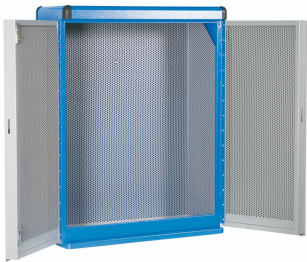

Accessories