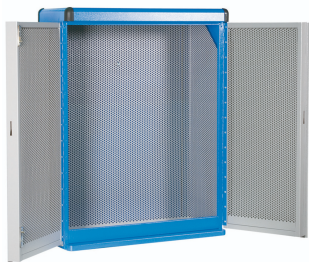

Dulap de scule

948E2

Profile

Caracteristicile produsului

- tabla cu gauri perforate
- sistem de inchidere
- lock with key included also foam keyring
- vopsele cu vopsele ecologice fara cadmiu si plumb

- interiorul dulapului este prevazut cu tabla perforata

	L	B	H	
612216	700	300	900	26000

* Imaginea produsului este simbolica. Toate dimensiunile sunt exprimate în mm, greutatea în grame.

0 (pictures)

Accessories

Suport surubelnita cu acumulator

Suport pentru ciocane

Dulap agățat pentru banc de lucru