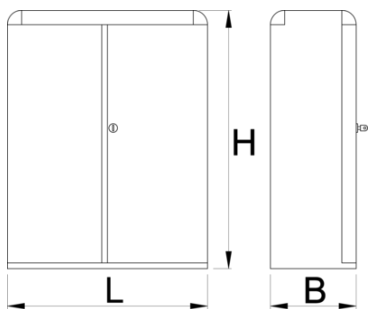

Dulap de scule

948E2

Profile

Caracteristicile produsului

- tabla cu gauri perforate
- sistem de inchidere
- lock with key included also foam keyring
- vopsele cu vopsele ecologice fara cadmiu si plumb

- interiorul dulapului este prevazut cu tabla perforata

	L	B	H	
612216	700	300	900	26000

* Imaginea produsului este simbolica. Toate dimensiunile sunt exprimate în mm, greutatea în grame.

0 (pictures)

Accessories

Suport surubelnita cu acumulator

Suport pentru ciocane