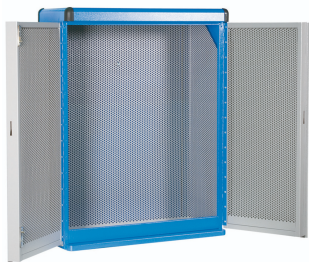

Accessories