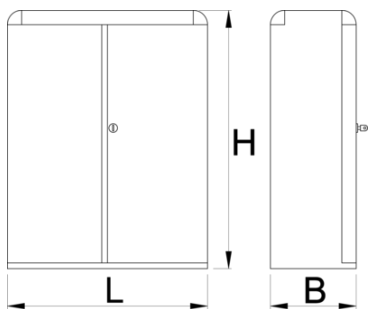

Szerszámtároló szekrény

948E2

Profilok

Termékjellemzők

- anyaga: Premium Plus acéllemez
- biztonsági zár összecusukható kulccsal
- mellékelt habszivacs kulcstartóval
- környezetbarát porszórt festékbevonattal Qualicoat minőségi szabvány szerint

- a szekrény belsejében perforált acéllemez

	L	B	H	
612216	700	300	900	26000

* A termékeképek illusztrációk. Minden feltüntetett méret milliméterben, a tömegek grammokban. Az összes feltüntetett méret eltérhet a toleranciának megfelelően.