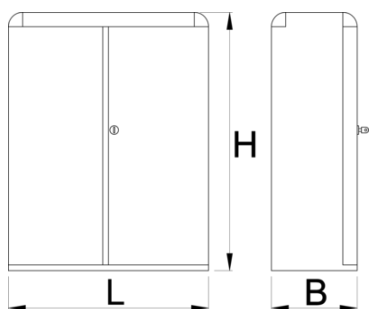

- a szekrény belsejében perforált acéllemez

	L	B	H	
612216	700	300	900	26000

\* A termékeképek illusztrációk. Minden feltüntetett méret milliméterben, a tömegek grammokban. Az összes feltüntetett méret eltérhet a toleranciának megfelelően.