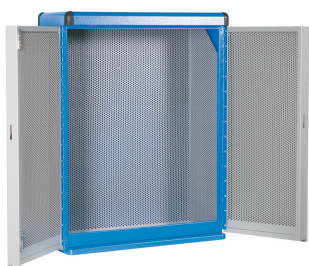

Használat (pictures)

Accessories

Tartó akkumulátoros csavarozóhoz

Kalapácstartó

Csapos tartó, 10 darab

Fogótartó, 10 darab

Csavarhúzó tartó