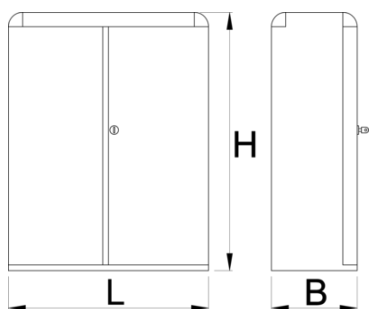

- το εσωτερικό του ντουλαπιού είναι εφοδιασμένο με διάτρητο χαλυβδόελασμα

	L	B	H	
612216	700	300	900	26000

* Οι εικόνες των προϊόντων είναι συμβολικές. Όλες οι διαστάσεις είναι σε mm, το βάρος είναι σε γραμμάρια. Όλες οι αναφερόμενες διαστάσεις μπορεί να διαφέρουν σε ανοχές.