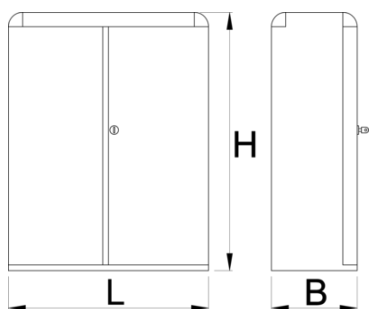

- το εσωτερικό του ντουλαπιού είναι εφοδιασμένο με διάτρητο χαλυβδόελασμα

	L	B	H	
612216	700	300	900	26000

\* Οι εικόνες των προϊόντων είναι συμβολικές. Όλες οι διαστάσεις είναι σε mm, το βάρος είναι σε γραμμάρια. Όλες οι αναφερόμενες διαστάσεις μπορεί να διαφέρουν σε ανοχές.