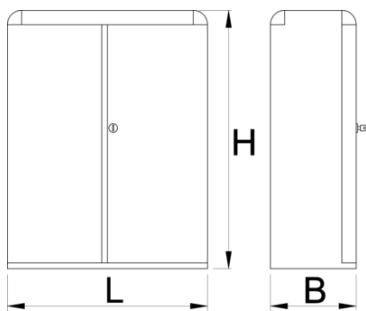

Armoire à outils

948E2

Profils

Description produit

- matière : tôle Premium Plus
- Système de verrouillage avec clé pliable
- serrure à clé, un porte clé mousse inclu
- laque éco à la norme Qualicoat

- l'intérieur de l'armoire est équipé de plaques perforées

	L	B	H	
612216	700	300	900	26000

* Les images des produits ne sont pas contractuelles. Toutes les dimensions sont en mm, les poids en grammes.

Utilisation (pictures)

Accessories

Accessoires pour 948E1

Support pour visseuse