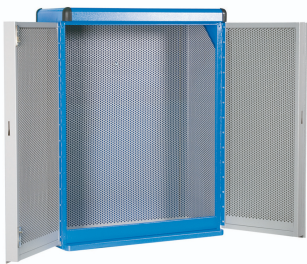

Armoire à outils

948E2

Profils

Description produit

- matière : tôle Premium Plus
- Système de verrouillage avec clé pliable
- serrure à clé, un porte clé mousse inclu
- laque éco à la norme Qualicoat

- l'intérieur de l'armoire est équipé de plaques perforées

	L	B	H	
612216	700	300	900	26000

* Les images des produits ne sont pas contractuelles. Toutes les dimensions sont en mm, les poids en grammes.

Utilisation (pictures)

Accessories

Accessoires pour 948E1

Support pour visseuse