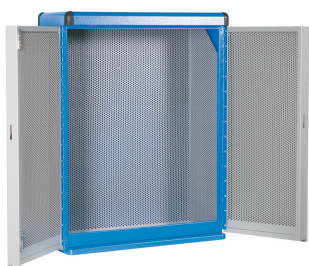

Používání (obrázky)

Příslušenství