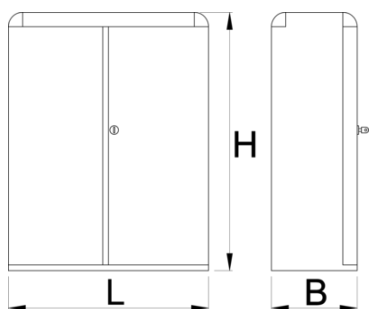

## Profily

---

- uvnitř skříňky je perforovaný ocelový plech pro zavěšení nářadí

	<b>L</b>	<b>B</b>	<b>H</b>	
612216	700	300	900	26000

\* Obrázky produktů jsou symbolické. Všechny rozměry jsou v mm a hmotnost v gramech. Všechny uvedené rozměry se mohou lišit v toleranci.