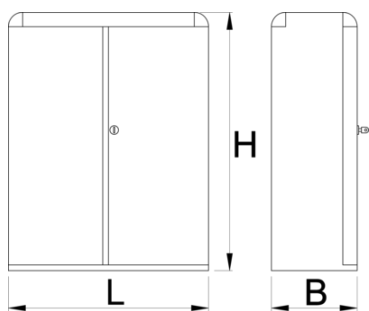

Skříň na nářadí

948E2

Profily

Vlastnosti produktu

- materiál: Premium Plus plech
- centrální zamykání zámekem a sklápěcím klíčem
- součástí zámku je také pěnový přívěšek na klíče
- použita ekologická barva standardu kvality Qualicoat

- uvnitř skříňky je perforovaný ocelový plech pro zavěšení nářadí

	L	B	H	
612216	700	300	900	26000

* Obrázky produktů jsou symbolické. Všechny rozměry jsou v mm a hmotnost v gramech. Všechny uvedené rozměry se mohou lišit v toleranci.