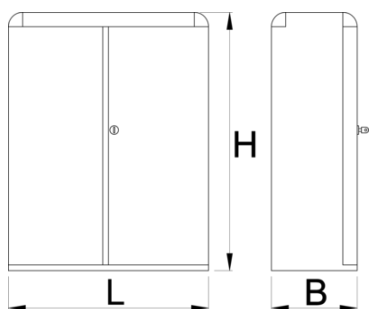

Шкаф за инструменти

948E2

Профили

Параметри на продукта

- материал: ламарина
- заключващ механизъм
- заключването включва ключ и пенообразен ключодържател
- боядисани с екологична боя, несъдържаща кадмий и олово

- вътрешността на шкафа е с перфорирана стоманена ламарина

	L	B	H	
612216	700	300	900	26000

* Снимките на продуктите са символични. Всички размери са в мм., теглото е в грамове .

Употреба (снимки)

Акcesoари