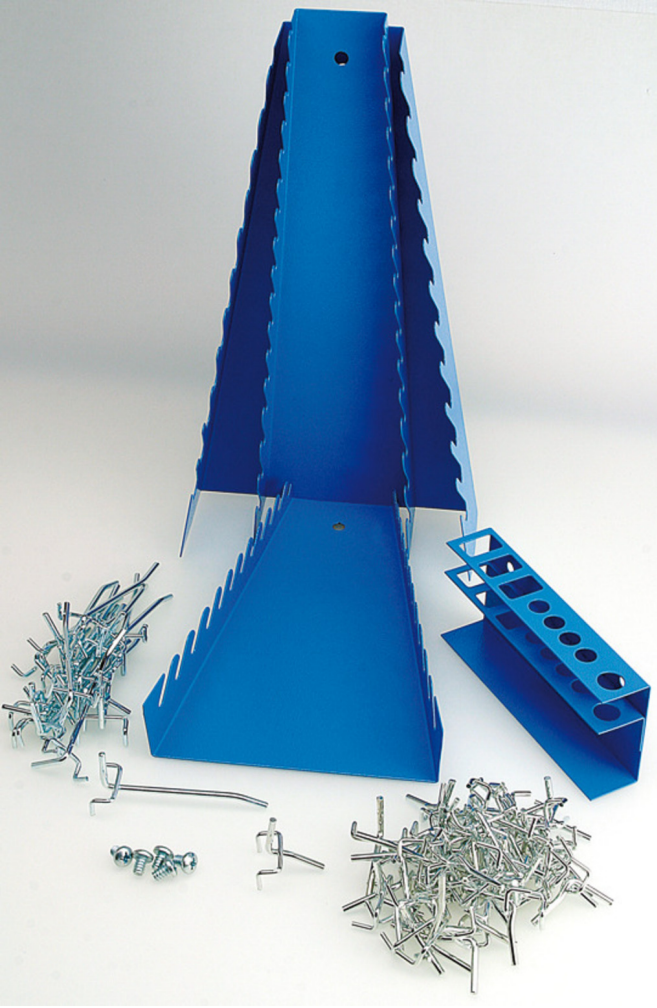

948E1 için aksesuarlar

948E1.1

Profiles

Product features

- aksesuarlar: kancalar (35 parça boyut 35 mm, 10 parça boyut 50 mm ve 10 parça boyut 100 mm), anahtarlar - 3 parça ve keskiler - 1 parça için metal stantlarla birlikte

612908

2600

* Ürünlerin resimleri semboliktir. Bütün boyutlar mm ve ağırlık gram cinsindedir.