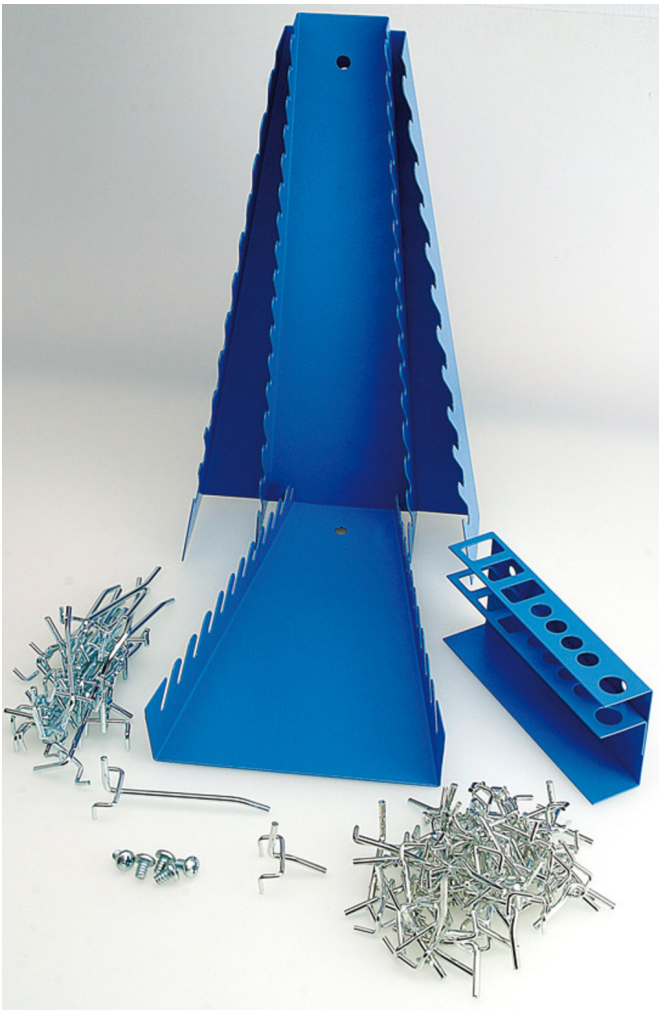

Pribor za 948E1

948E1.1

Profili

Atributi izdelka

- pribor: kljuke(35 kosov dimenzije 35mm, 10 kosov dimenzije 50mm in 20 kosov dimenzije 100mm), kovinska stojala za ključe - 3 kosi in kovinsko stojalo za točkala in sekače

612908

2600

* Slike proizvodov so simbolične. Vse dimenzije so v mm, masa v g. Vse navedene dimenzije lahko odstopajo v tolerančnih merah.