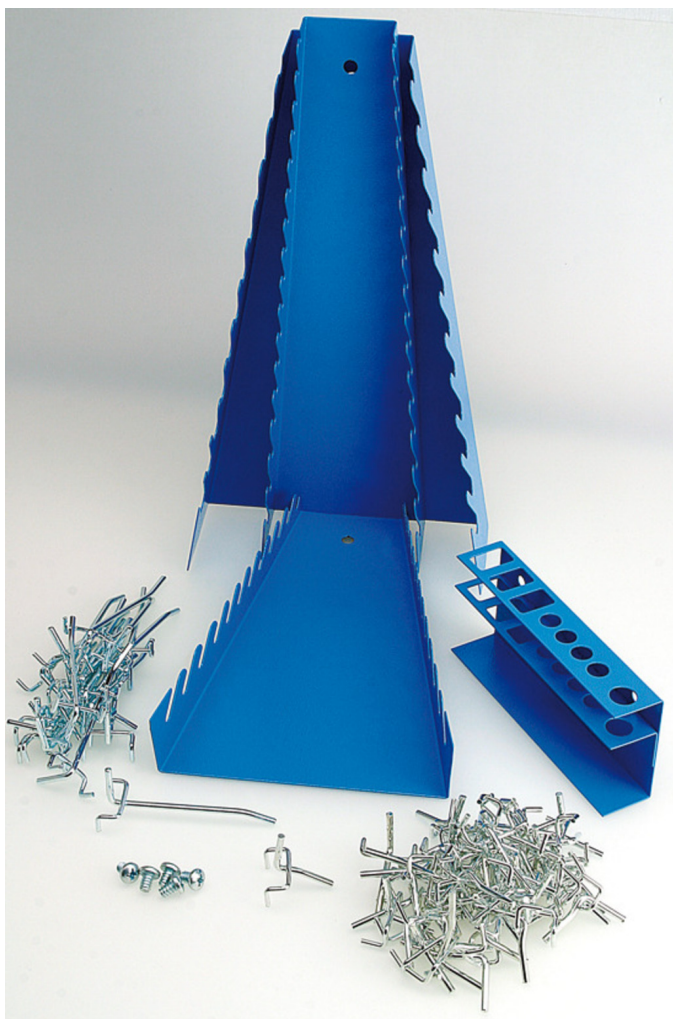

Pribor za 948E1

948E1.1

Profili

[./slo/support/warranty\).](mailto:slo/support/warranty)

Atributi izdelka

- pribor: kljuke(35 kosov dimenzije 35mm, 10 kosov dimenzije 50mm in 20 kosov dimenzije 100mm), kovinska stojala za ključe - 3 kosi in kovinsko stojalo za točkala in sekače