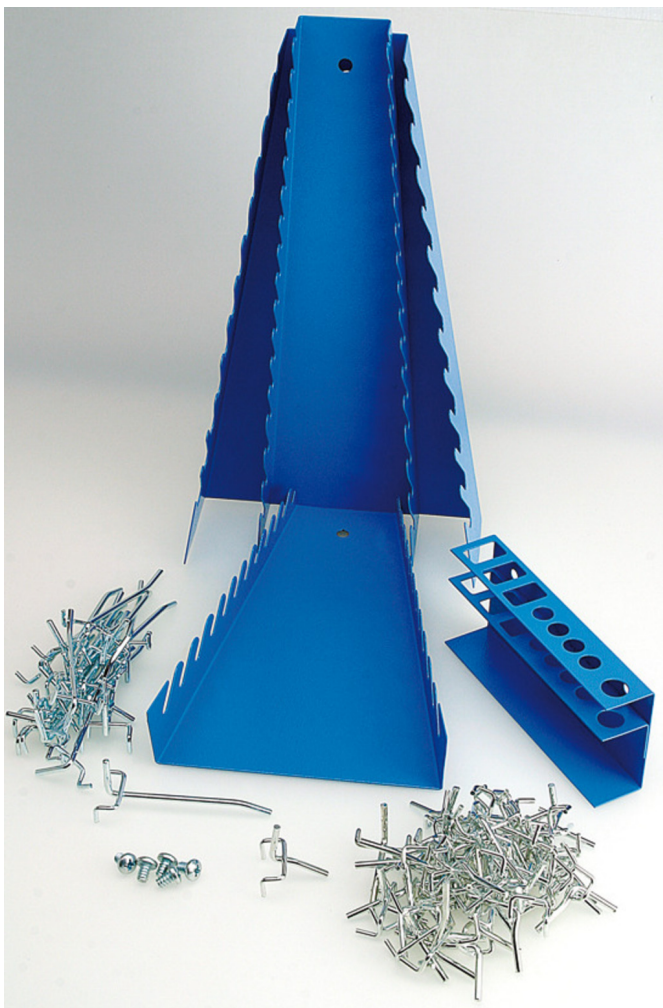

# Príslušenstvo pre 948E1

Hidden

948E1.1

## Product features

- príslušenstvo: háčiky(35 ks - 35mm, 10ks-50mm a 20ks-100mm), s kovovými stojanmi na kľúče - 3ks a na sekáče - 1ks

612908

2600

\* Obrázky sú symbolické. Všetky rozmery sú v mm, hmotnosť je v g. Všetky udané rozmery sa môžu líšiť v rámci tolerancie.