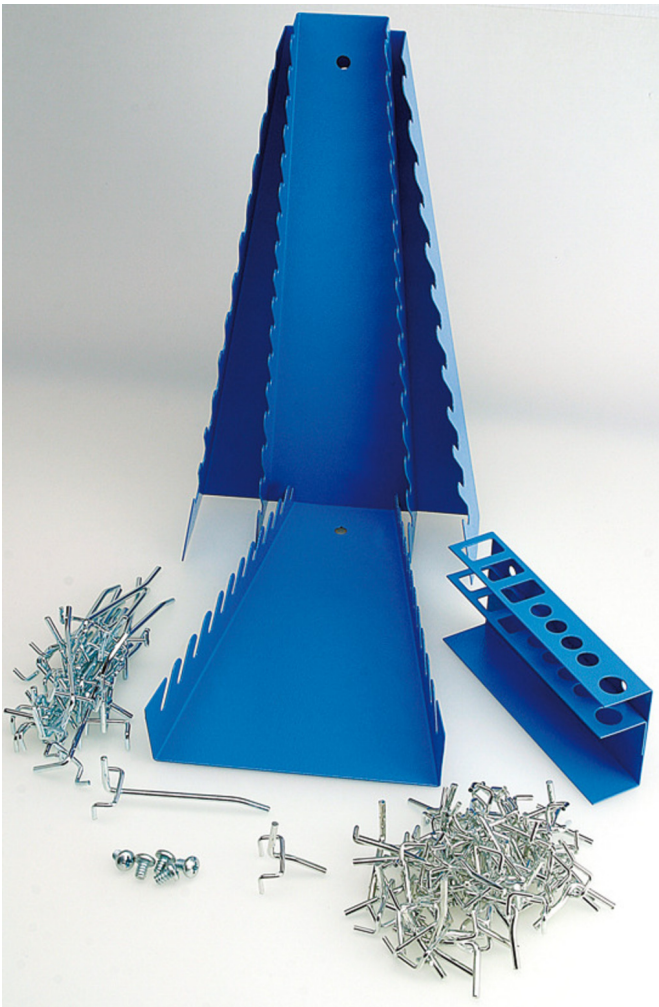

# Príslušenstvo pre 948E1

Hidden

948E1.1

## Product features

- príslušenstvo: háčiky(35 ks - 35mm, 10ks-50mm a 20ks-100mm), s kovovými stojanmi na kľúče - 3ks a na sekáče - 1ks

612908

2600

\* Obrázky sú symbolické. Všetky rozmery sú v mm, hmotnosť je v g. Všetky udané rozmery sa môžu líšiť v rámci tolerancie.