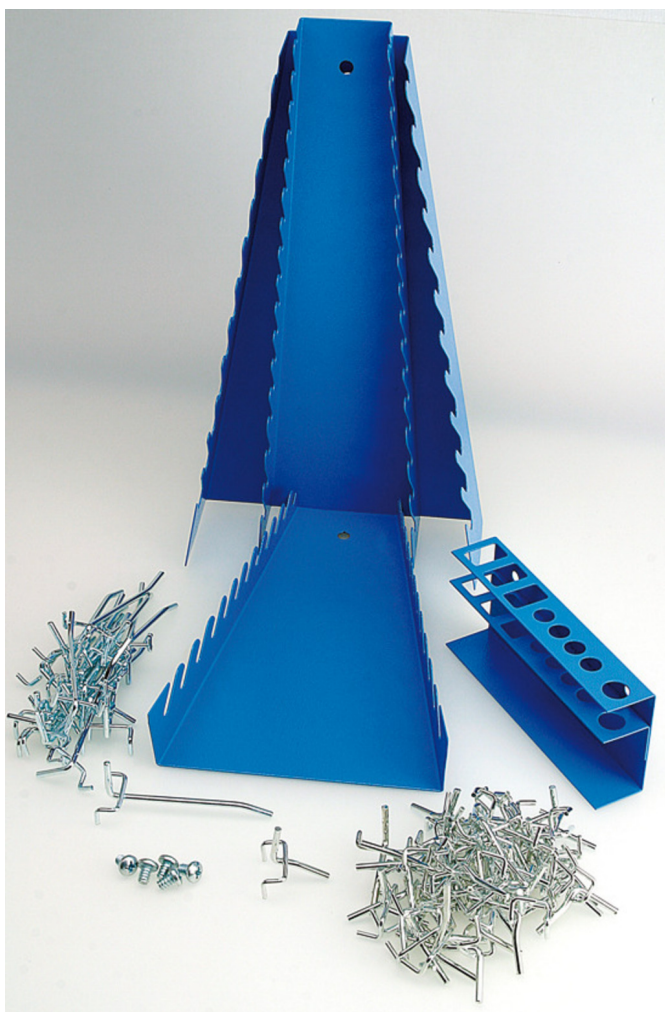

# Принадлежности для арт. 948E1

948E1.1

## Описание товара

- принадлежности: крючки (35 шт. длиной 35 мм, 10 шт. длиной 50 мм, 20 шт. длиной 100 мм), с металлическими стойками для гаечных ключей - 3 шт., для пробойников-зубил - 1 шт.

612908

2600