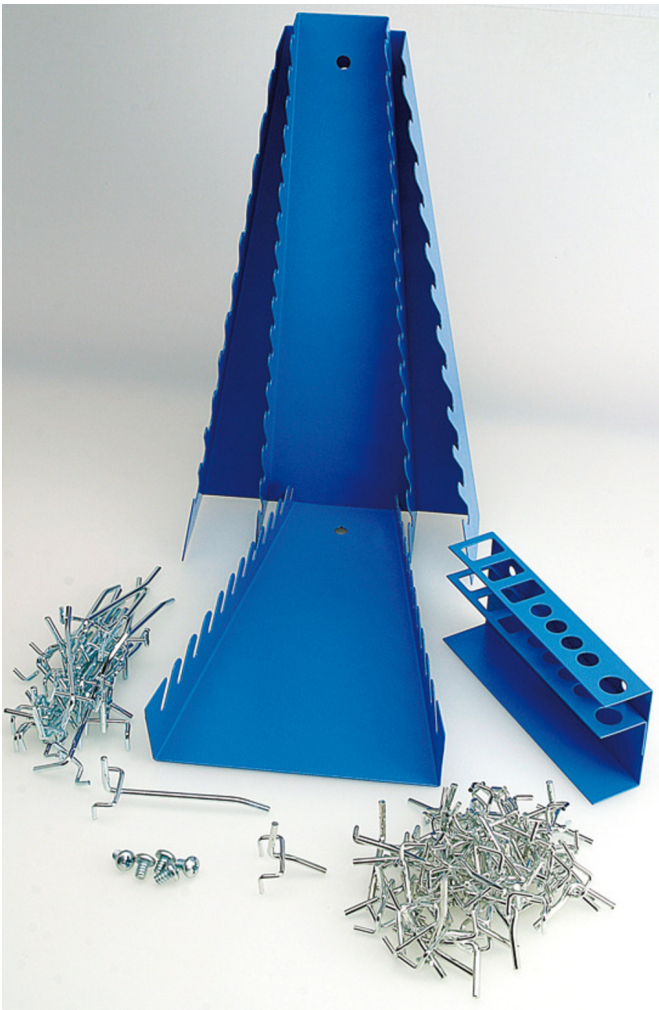

Accesorii pentru 948E1

948E1.1

Profile

Caracteristicile produsului

- accesorii: carlige de agatare (35 buc dim. 35mm, 10 buc dim. 50mm si 20 buc dim. 100mm), cu suport metalic pentru chei-3 buc si suport de dalta-1 buc

612908

2600

* Imaginea produsului este simbolica.Toate dimensiunile sunt exprimate în mm,greutatea în grame.