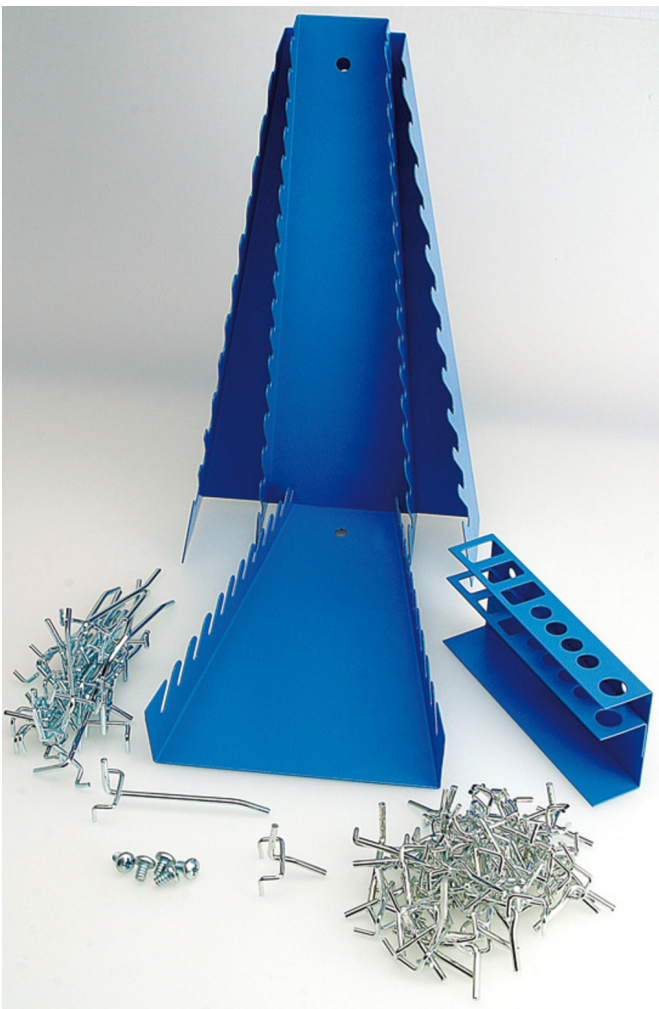

# Akcesoria do 948E1

948E1.1

## Cechy produktu

- akcesoria: haczyki (o rozmiarach: 35 szt. - 35 mm, 10 szt. - 50 mm, 20 szt. - 100 mm), z metalowym stojakiem na narzędzia - 3 szt. i rylcem

612908

2600

\* Przedstawiony wygląd produktu jest orientacyjny. Wszystkie wymiary są w mm, podana waga w gramach