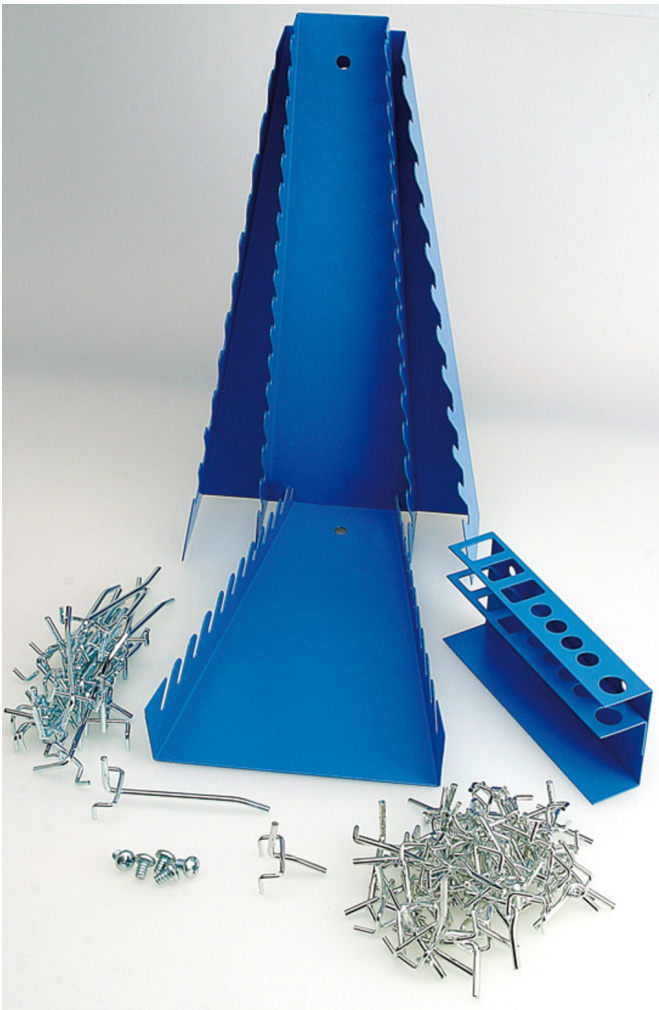

# Akcesoria do 948E1

948E1.1

## Cechy produktu

- akcesoria: haczyki (o rozmiarach: 35 szt. - 35 mm, 10 szt. - 50 mm, 20 szt. - 100 mm), z metalowym stojakiem na narzędzia - 3 szt. i rylcem

612908

2600

\* Przedstawiony wygląd produktu jest orientacyjny. Wszystkie wymiary są w mm, podana waga w gramach