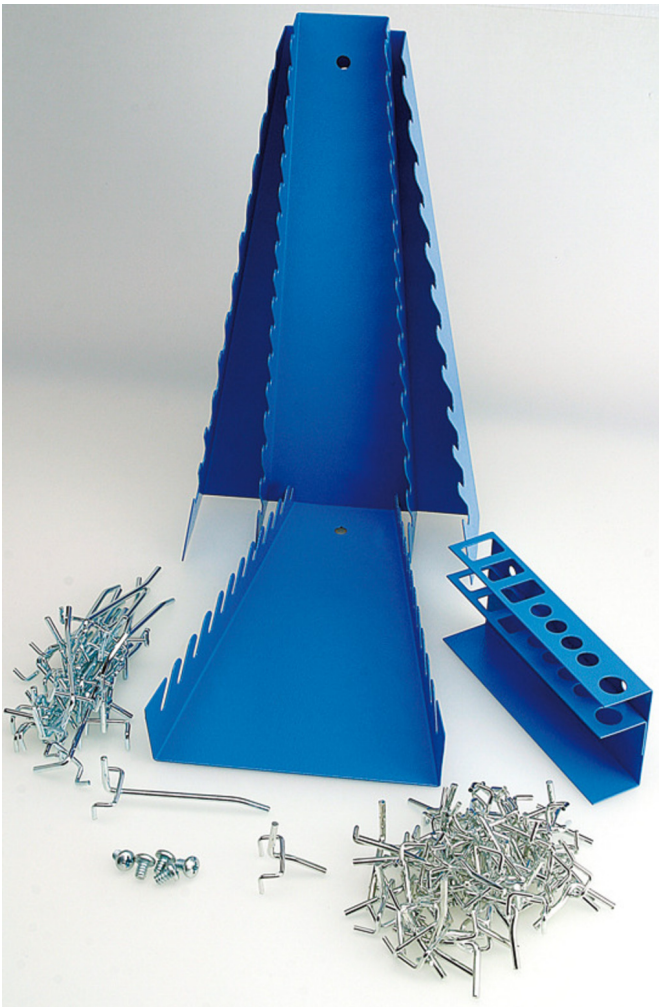

# Accessoires voor 948E1

948E1.1

## Product attributen

- accessories: hooks (35 pcs dim. 35mm, 10 pcs dim. 50mm and 20 pcs dim. 100mm), with metal stands for wrenches - 3 pcs and chisels - 1 pcs

612908

2600

---

\* Afbeeldingen van producten zijn symbolisch. Alle afmetingen zijn in mm en gewicht in gram. Alle vermelde afmetingen kunnen variëren in tolerantie.