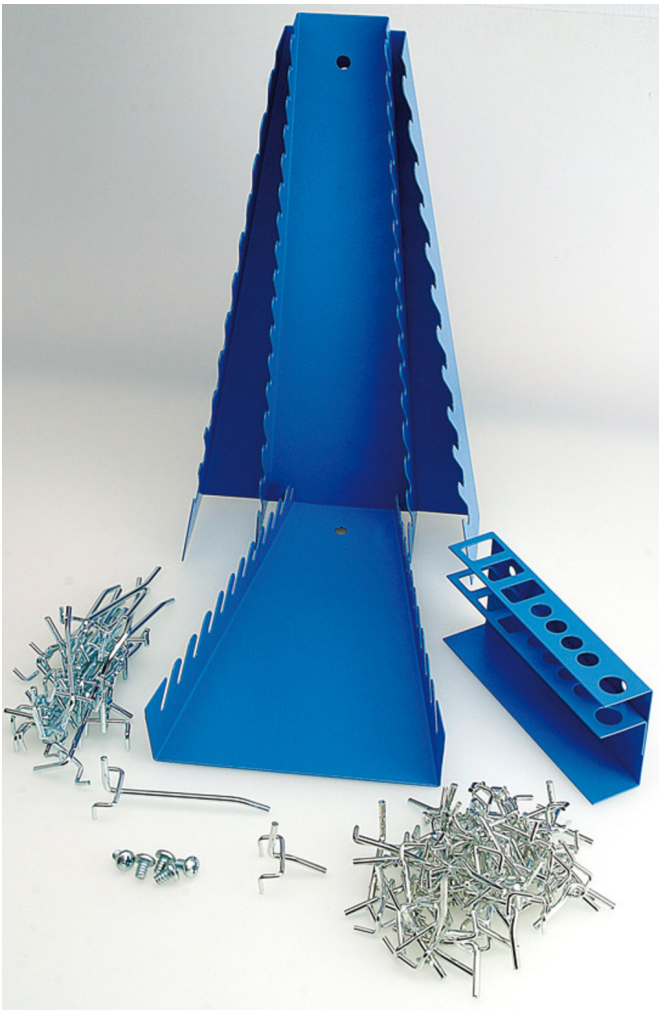

Додатоци за арт.948 Е1

948E1.1

Profiles

Product features

- додатоци: куки (35 ком. Дим.35 mm, 5 ком. Дим. 50 mm и 20 ком. Дим.100 mm), со метални стојалки за клучеви - 3 ком. и длета - 1 ком.

612908

2600

* Сликите на производите се симболични. Сите димензии се во мм, тежината е во грамови. Сите наведени димензии може да се разликуваат во ниво на толеранција