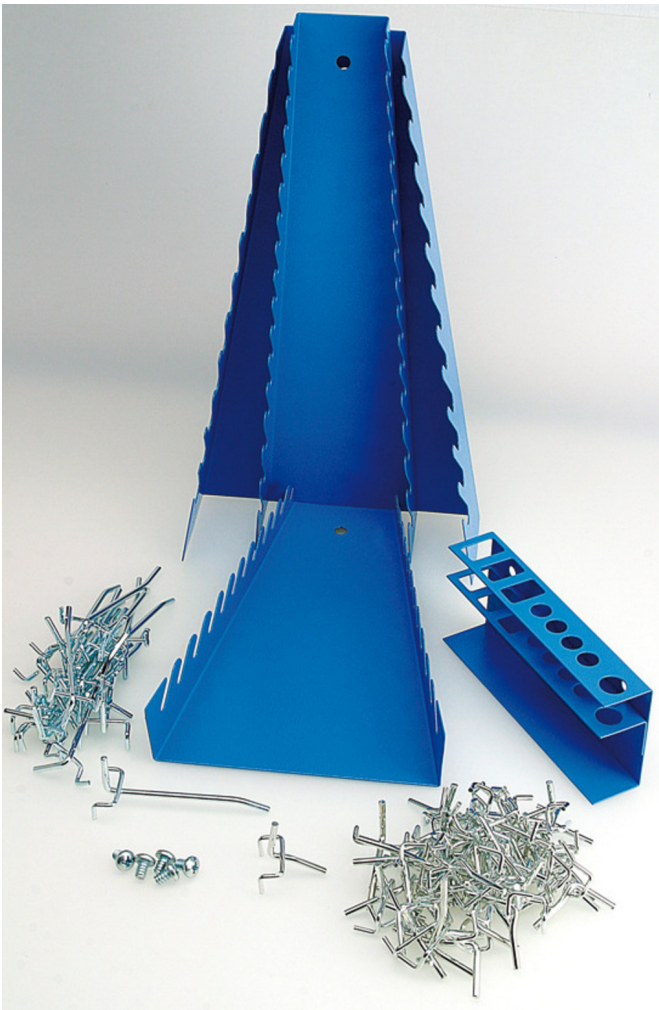

# Accessori per 948E1

948E1.1

## Attributi del prodotto

- accessori: ganci (35 pezzi dim. 35 mm, 10 pezzi dim. 50 mm e 20 pezzi dim. 100 mm), con espositori metallici per chiavi - 3 pezzi e scalpelli -1 pezzo

612908

2600

\* Le immagini dei prodotti sono puramente simboliche. Tutte le dimensioni sono in mm, peso in grammi.