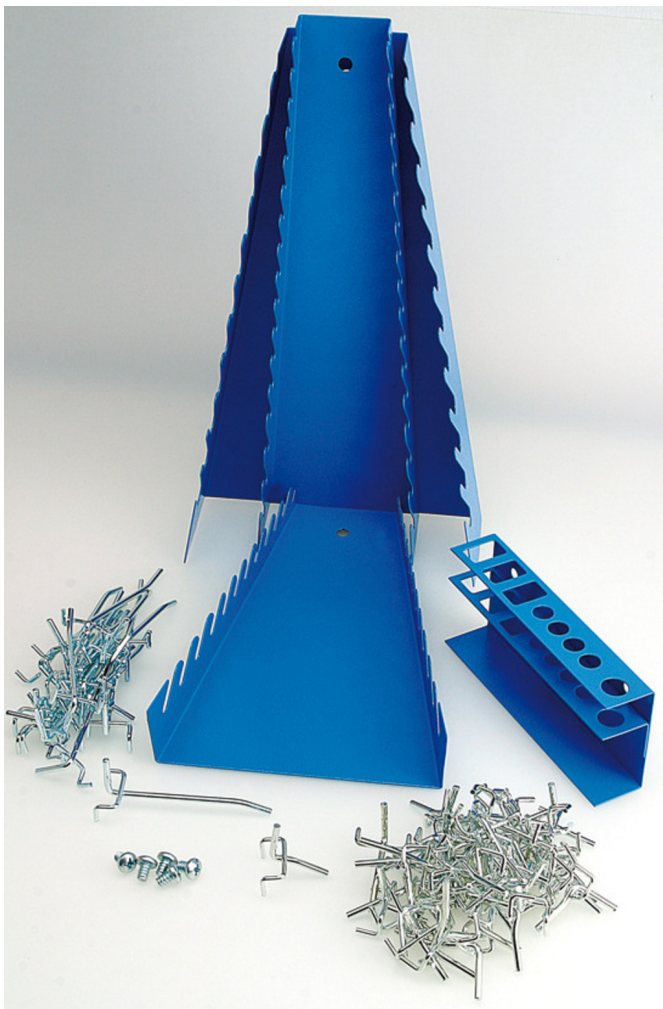

Accessori per 948E1

948E1.1

Profili

Attributi del prodotto

- accessori: ganci (35 pezzi dim. 35 mm, 10 pezzi dim. 50 mm e 20 pezzi dim. 100 mm), con espositori metallici per chiavi - 3 pezzi e scalpelli - 1 pezzo

612908

2600

* Le immagini dei prodotti sono puramente simboliche. Tutte le dimensioni sono in mm, peso in grammi.