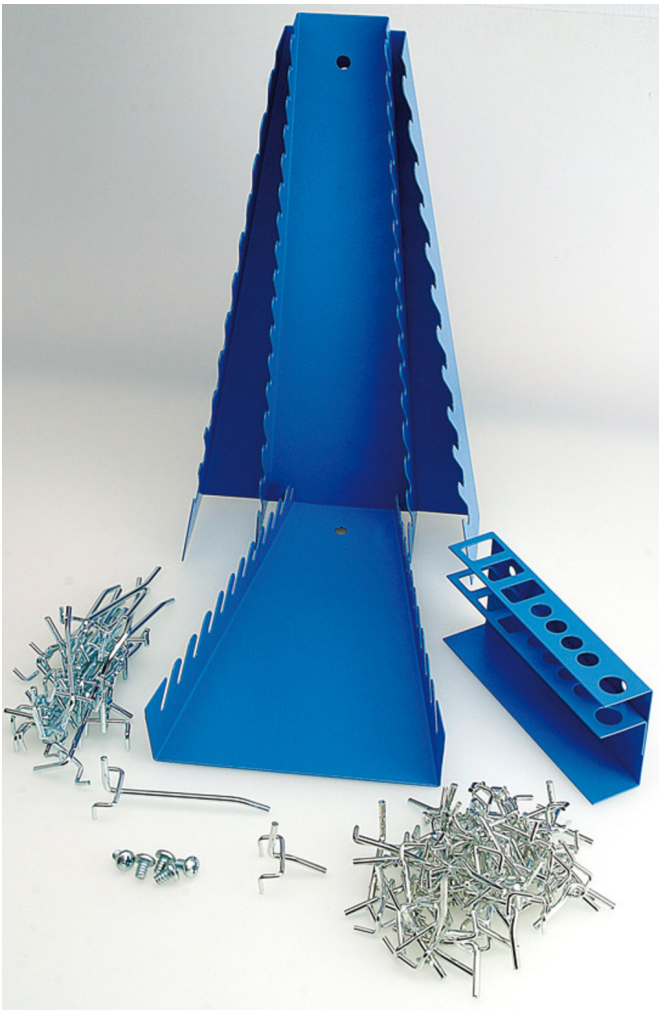

# Tartozékok 948E1 szekrényhez

948E1.1

## Termékjellemzők

- tartozékok: függesztő kampók (35x 35 mm, 10x 50 mm, 20x 100 mm), 3x tartó kulcsokhoz, 1x tartó vésőkhöz

612908

2600

\* A termékeképek illusztrációk. Minden feltüntetett méret milliméterben, a tömegek grammban. Az összes feltüntetett méret eltérhet a toleranciának megfelelően.