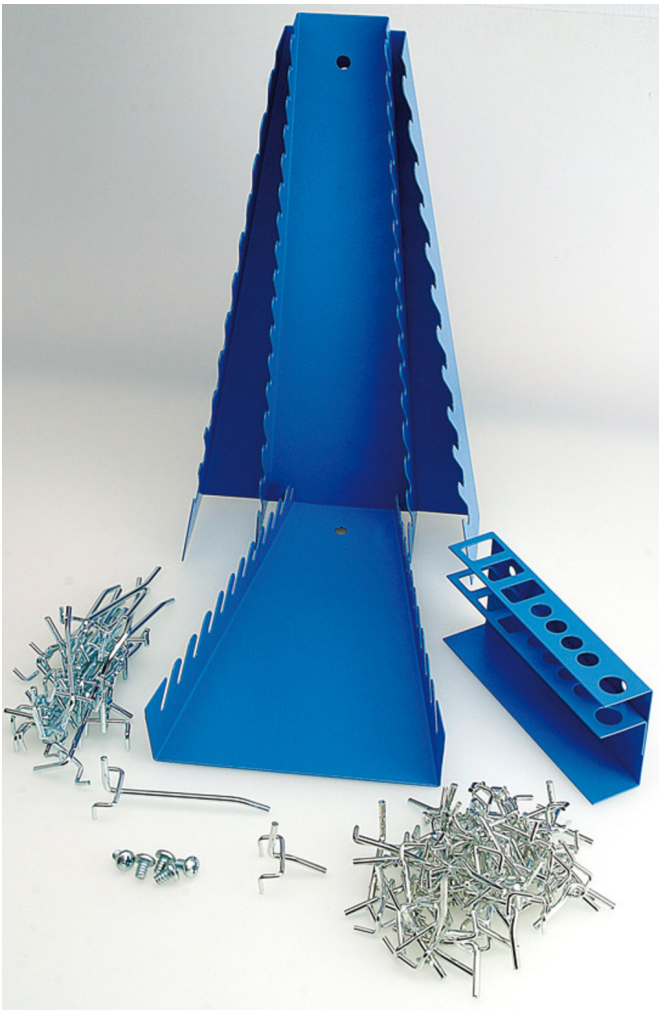

Pribor za art. 948E1

948E1.1

Profili

Atributi proizvoda

- Pribor: kukice (35 kom. dužine 35 mm; 10 kom. dužine 50 mm i 20 kom. dužine 100 mm); 3 staka za ključeve i 1 stalak za sjekače i probijače

612908

2600

* Slike proizvoda su simbolične. Sve dimenzije su u mm, masa je u g.