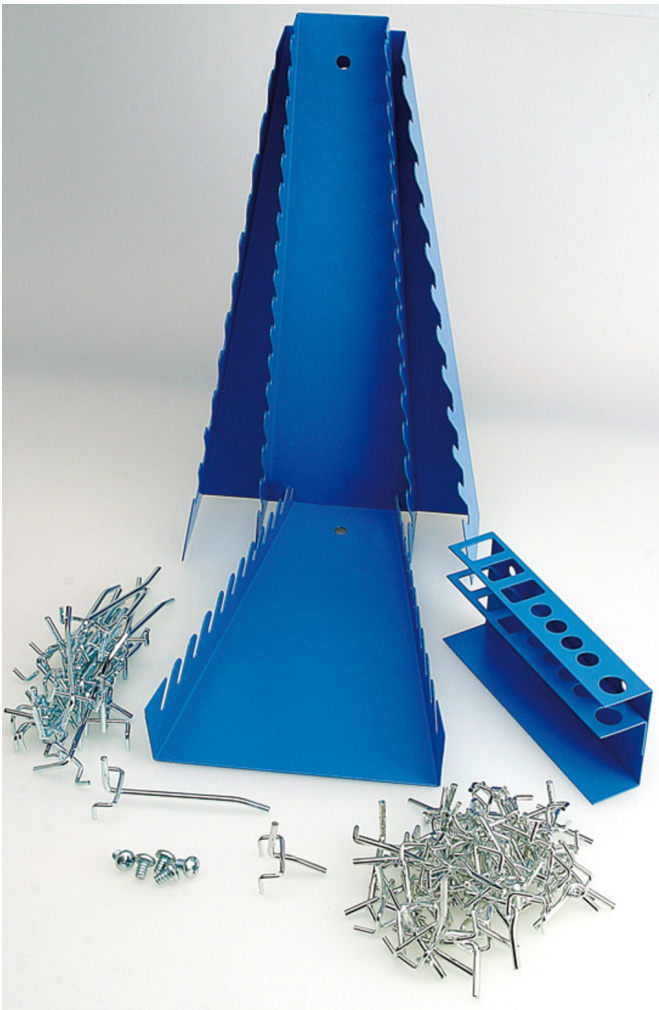

Εξαρτήματα για 948E1

948E1.1

Προφίλ

Χαρακτηριστικά προϊόντος

- εξαρτήματα: άγκιστρα (35 τεμ. διαστ. 35mm, 10 τεμ. διαστ. 50mm και 20 τεμ. διαστ. 100mm), με μεταλλικές υποδοχές για κλειδιά - 3 τεμ. και καλέμια - 1 τεμ.

612908

2600

* Οι εικόνες των προϊόντων είναι συμβολικές. Όλες οι διαστάσεις είναι σε mm, το βάρος είναι σε γραμμάρια. Όλες οι αναφερόμενες διαστάσεις μπορεί να διαφέρουν σε ανοχές.