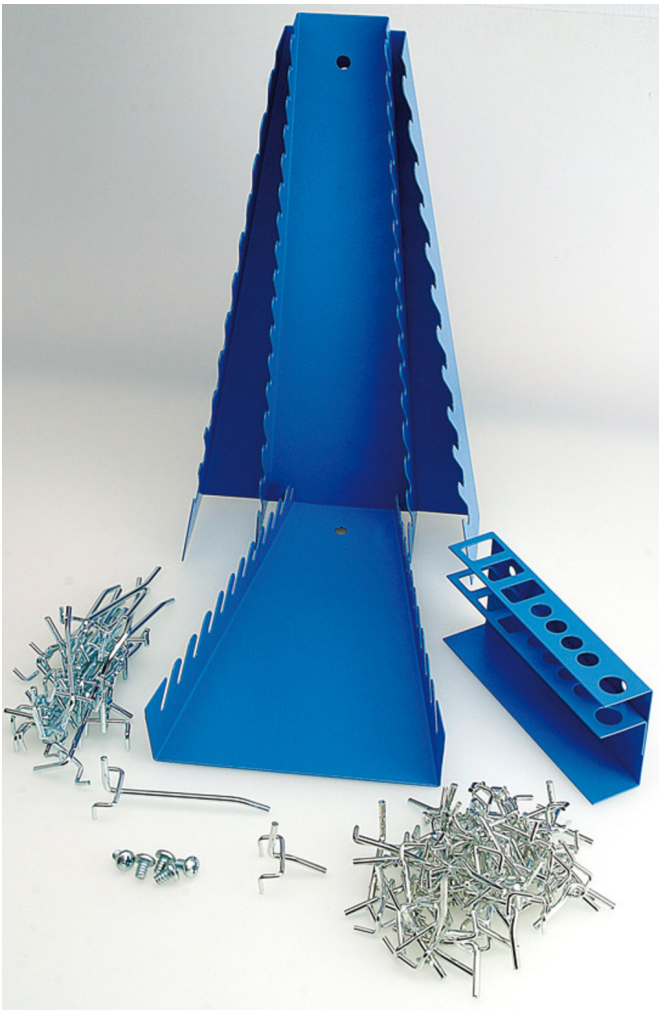

Accessoires pour 948E1

948E1.1

Profils

Description produit

- Accessoires : crochets (35pcs dim. 35mm, 10 pcs dim. 50mm, 20pcs dim. 100mm), présentoirs métal pour clés (3pcs), porte chasse-goupilles (1 pcs)

612908

2600

* Les images des produits ne sont pas contractuelles. Toutes les dimensions sont en mm, les poids en grammes.