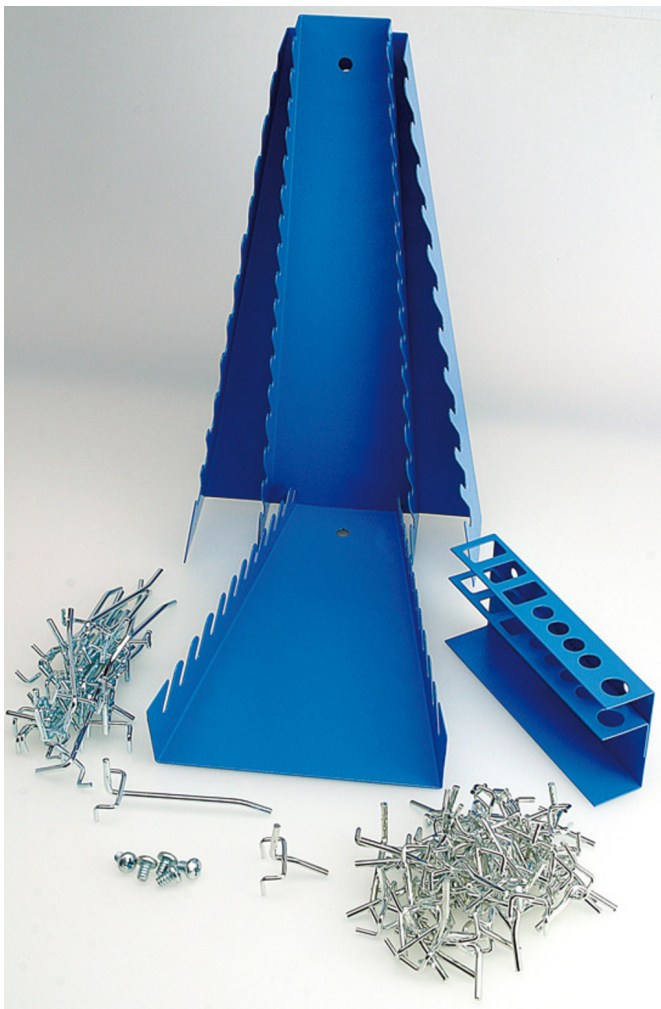

Accessoires pour 948E1

948E1.1

Profils

Description produit

- Accessoires : crochets (35pièces dim 35 mm, 10 pièces dim 50 mm, 20pièces dim 100 mm), présentoirs métal pour clés (3pièces), porte chasse-goupilles (1 pièces)

612908

2600

* Les images des produits ne sont pas contractuelles. Toutes les dimensions sont en mm, les poids en grammes.