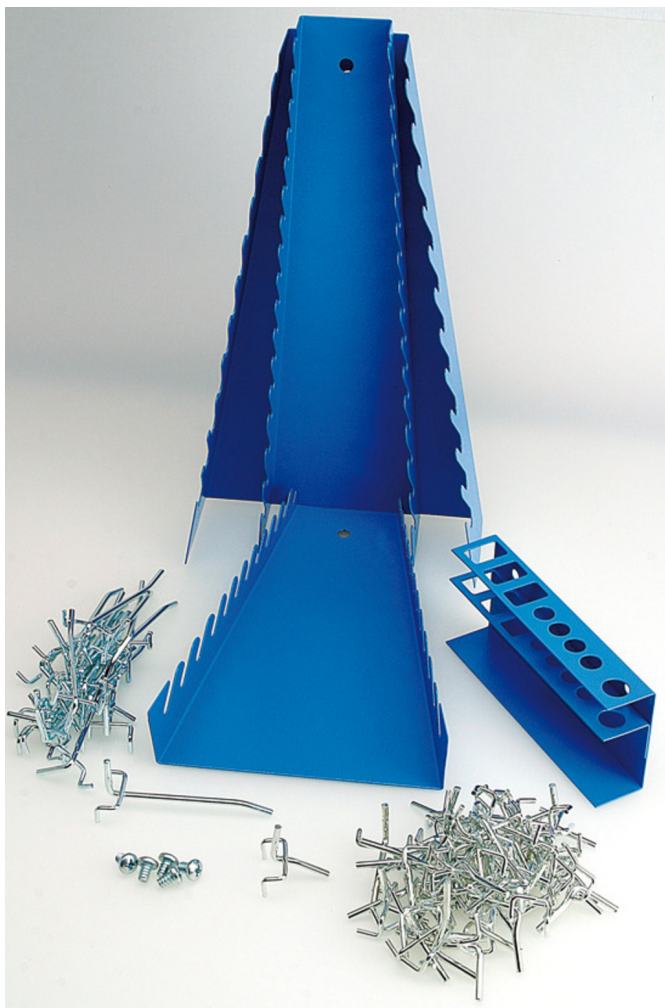

Accessoires pour 948E1

948E1.1

Profiles

Product attributes

- Accessoires : crochets (35pcs dim. 35mm, 10 pcs dim. 50mm, 20pcs dim. 100mm), présentoirs métal pour clés (3pcs), porte chasse-goupilles (1 pcs)

612908

2600

* Les images des produits ne sont pas contractuelles. Toutes les dimensions sont en mm, les poids en grammes.