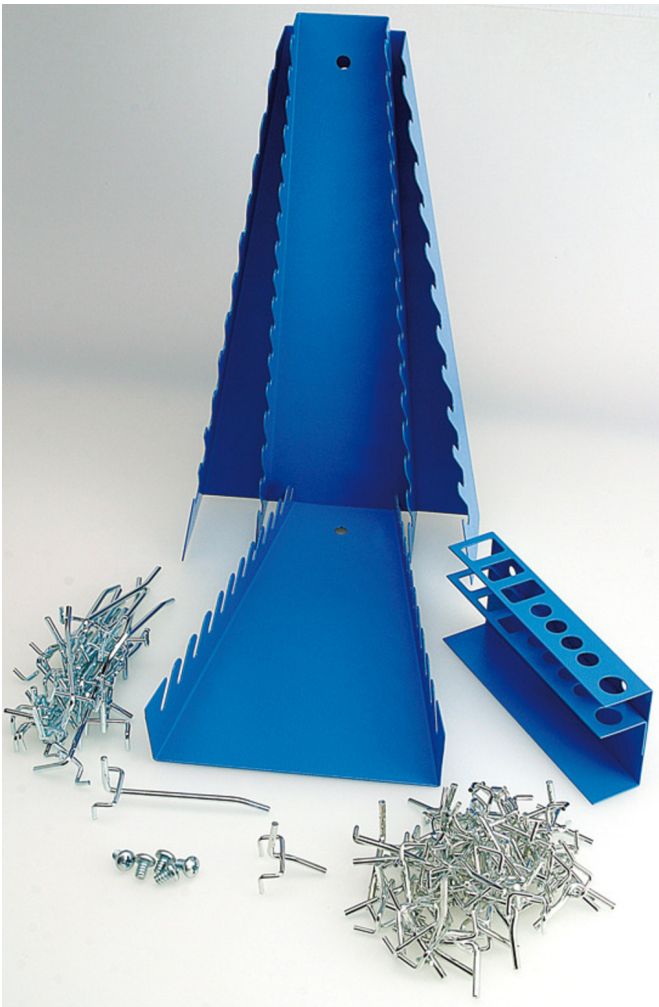

# Doplňky pro 948E1

948E1.1

## Vlastnosti produktu

- doplňky: háčky (35 ks - 35mm, 10 ks - 50 mm a 20 ks - 100 mm), s plechovými držáky na klíče - 3 ks a výlisek 1ks

612908

2600

\* Obrázky produktů jsou symbolické. Všechny rozměry jsou v mm a hmotnost v gramech. Všechny uvedené rozměry se mohou lišit v toleranci.