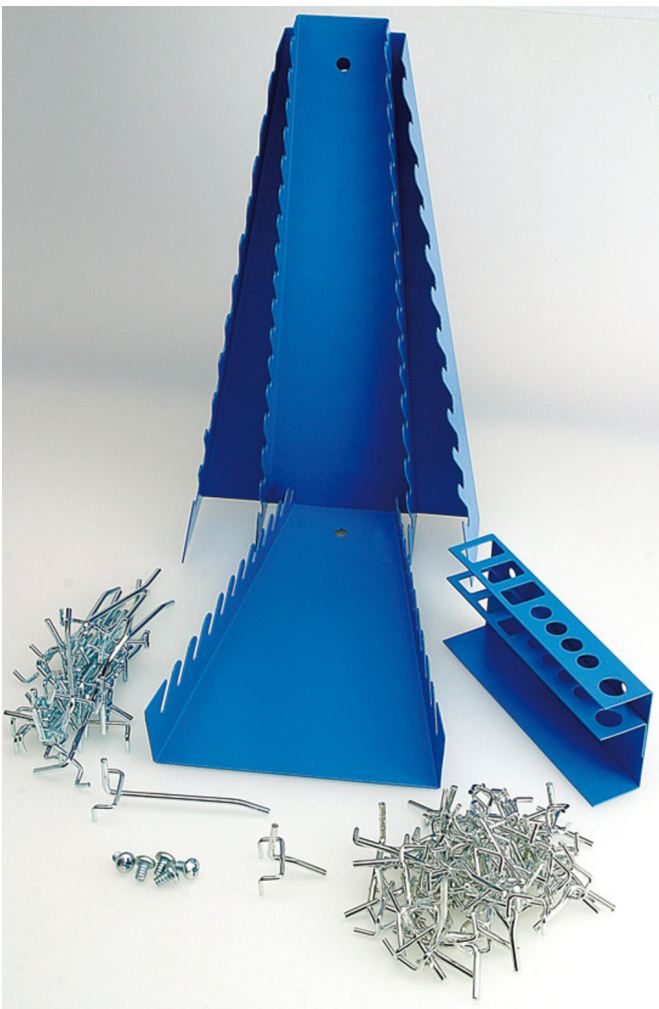

Pribor za art. 948E1

948E1.1

Profili

Atributi proizvoda

- pribor: kukice (35 kom. dužine 35 mm; 10 kom. dužine 50 mm i 20 kom. dužine 100 mm); 3 stalca za ključeve i 1 stalak za sjekače i probijače

612908

2600

* Slike proizvoda su simbolične. Sve dimenzije su u mm, masa je u g.