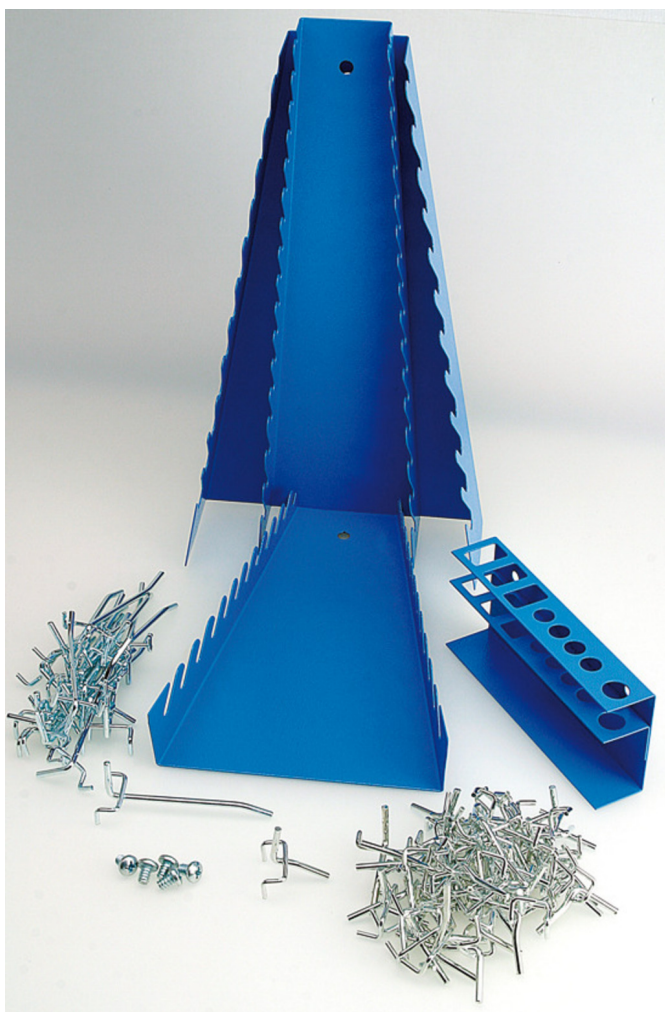

# Акcesoари за арт. 948E1

948E1.1

## Параметри на продукта

- акcesoари: куки (35 бр. р-р 35 мм, 10 бр. р-р 50 мм и 20 бр. р-р 100 мм), с 3 бр. метални стойки за ключове и 1 бр. за секачи и шила

612908

2600

\* Снимките на продуктите са символични. Всички размери са в мм., теглото е в грамове .