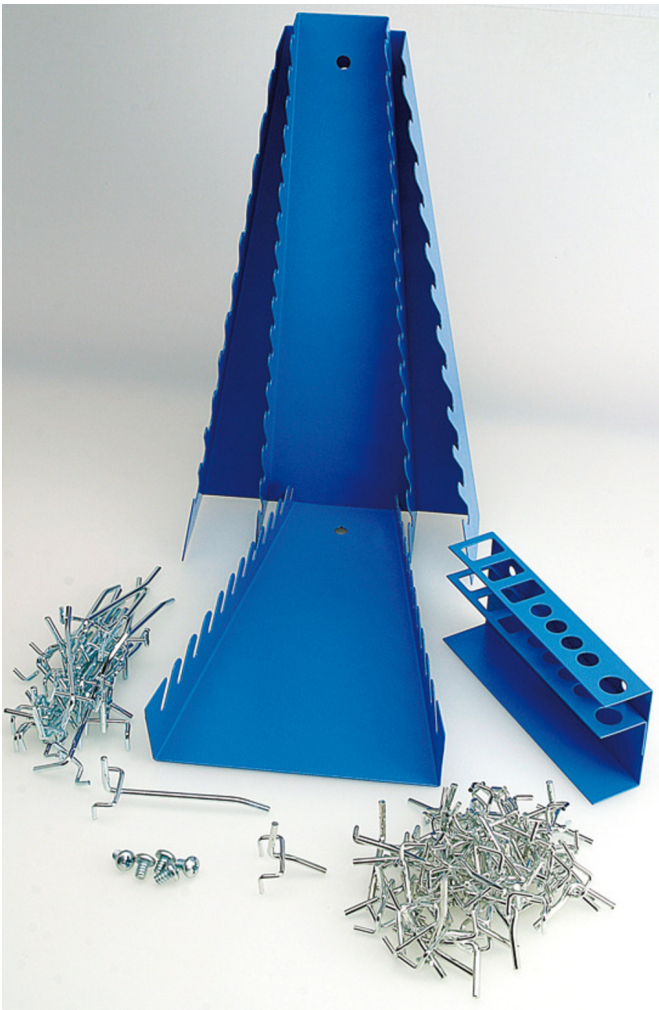

Accessoires voor 948E1

948E1.1

Profielen

Product attributen

- accessories: hooks (35 pcs dim. 35mm, 10 pcs dim. 50mm and 20 pcs dim. 100mm), with metal stands for wrenches - 3 pcs and chisels - 1 pcs

612908

2600

* Afbeeldingen van producten zijn symbolisch. Alle afmetingen zijn in mm, en het gewicht in grammen. Alle vermelde afmetingen kunnen variëren in tolerantie.