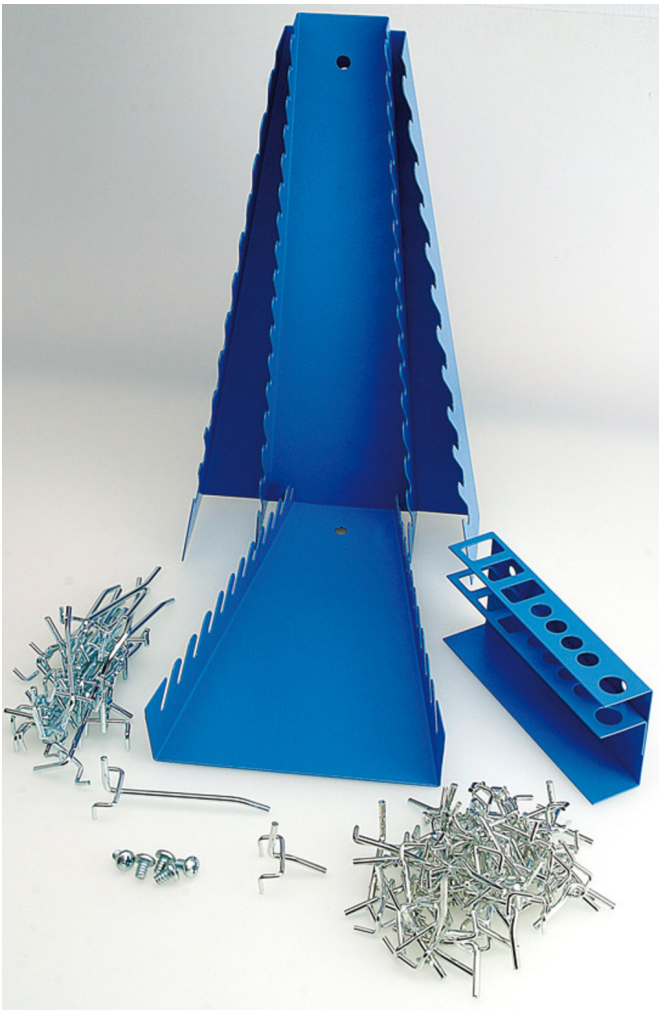

Pajisje për 948E1

948E1.1

Profiles

Product features

- Pajisje : grepa (. 35 copë zbehtë 35mm , 10 copë dim 50mm dhe 20 copë dim 100mm . .) , me metalike qëndron për wrenches - 3 copë dhe daltë - 1 copë

612908

2600

* Imazhet e produkteve janë simbolike. Të gjitha dimensionet janë në mm, pesha në gram.