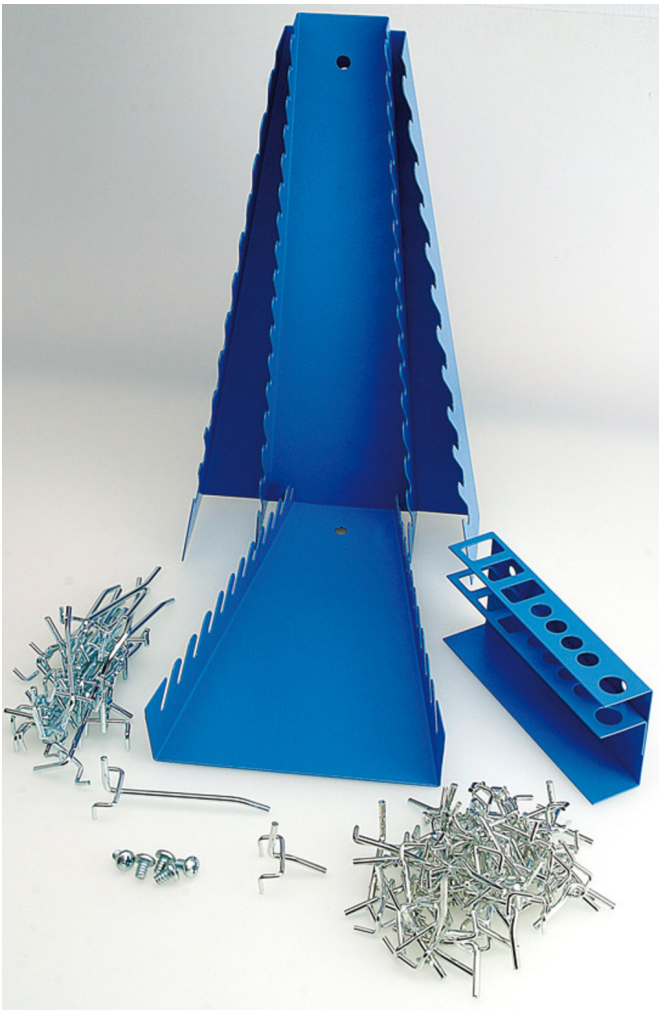

# Pajisje për 948E1

948E1.1

## Product features

- Pajisje : grepa ( . 35 copë zbehtë 35mm , 10 copë dim 50mm dhe 20 copë dim 100mm . . ) , me metalike qëndron për wrenches - 3 copë dhe daltë - 1 copë

612908

2600

\* Imazhet e produkteve janë simbolike. Të gjitha dimensionet janë në mm, pesha në gram. Të gjitha dimensionet e listuara mund të ndryshojnë në tolerancë.